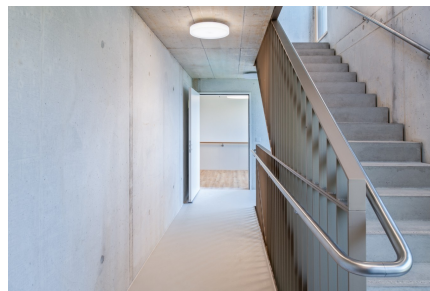

Résidence des Franches-Montagnes

Saignelégier

Planung

Stähelin Partner architectes SA

Ausführung

2026

Leuchten

AVA, DISC, MONA, NINA