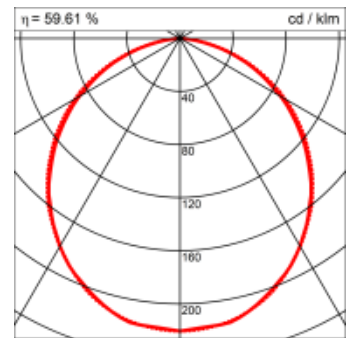

ZETA Direkt

ZETA, die quadratische Lichtfläche, in verschiedenen Grössen, mit unterschiedlichen Höhen. ZETA eignet sich als Grundbeleuchtung oder als Arbeitslicht.

Montage

ZETA, die quadratische, schlichte Lichtfläche, schafft neue Ebenen. Die Leuchte ZETA markiert als Lichtquadrat den Raum klar, aber unaufdringlich. Dank der unterschiedlichen Ausführungsgrössen vermag sie auch enge oder schmale Innenräume optimal auszuleuchten und schafft je nach Fläche eine dezenterere oder selbstbewusstere Lichtebene. Die quadratische Grundform der Leuchte ermöglicht eine vielseitige Anwendung in unterschiedlichsten Räumen.

Aluminiumprofil stranggepresst, farblos eloxiert und auf Gehrung gefügt, Abdeckung oben Aluminium-Verbundplatte, Abdeckung unten Acrylglas (optional mit prismaticem Acrylglas)

Masse	900 x 900 x 70 mm
Leuchtmittel	FL
Leuchten-Gesamtlichtstrom	3100 lm
Farbtemperatur	4000K
Leuchten-Lichtausbeute	45.1 lm/W
Systemleistung	246 W
UGR quer / längs	21/21.4
Gewicht	16 kg
Dimmung	1-10V, DALI, switchDim, Casambi
Lebensdauer	20000 h
Schutzart	IP 20