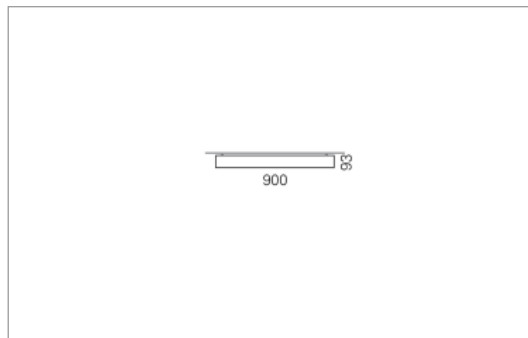

ZETA Direkt

ZETA, die quadratische Lichtfläche, in verschiedenen Grössen, mit unterschiedlichen Höhen. ZETA eignet sich als Grundbeleuchtung oder als Arbeitslicht.

Montage

ZETA, die quadratische, schlichte Lichtfläche, schafft neue Ebenen. Die Leuchte ZETA markiert als Lichtquadrat den Raum klar, aber unaufdringlich. Dank der unterschiedlichen Ausführungsgrössen vermag sie auch enge oder schmale Innenräume optimal auszuleuchten und schafft je nach Fläche eine dezenterere oder selbstbewusstere Lichtebene. Die quadratische Grundform der Leuchte ermöglicht eine vielseitige Anwendung in unterschiedlichsten Räumen.

Ausführung:

ZETA Direkt ist mit LED-Lampen in drei Grössen, mit Leuchtstoff-Lampen einer Grösse erhältlich. ZETA wird zudem als gependelte Leuchte hergestellt und ist in Tunable White verfügbar.

Materialisierung:

Aluminiumprofil stranggepresst, farblos eloxiert und auf Gehrung gefügt, Abdeckung oben Aluminium-Verbundplatte, Abdeckung unten Acrylglas (optional mit prismaticem Acrylglas)

Masse	900 x 900 x 70 mm
Leuchtmittel	FL
Leuchten-Gesamtlichtstrom	3100 lm
Farbtemperatur	4000K
Leuchten-Lichtausbeute	45.1 lm/W
Systemleistung	246 W
UGR quer / längs	21/21.4
Gewicht	16 kg
Dimmung	1-10V, DALI, switchDim, Casambi
Lebensdauer	20000 h
Schutzart	IP 20