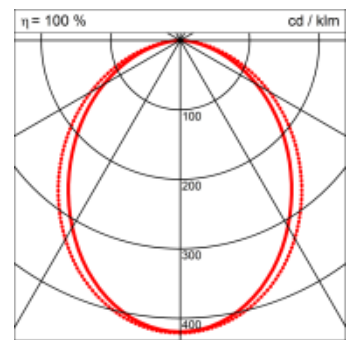

- passive Kühlung
- elektronisches Betriebsgerät integriert

Masse	890 x 45 x 70 mm
Leuchtmittel	LED
Leuchten-Gesamtlichtstrom	1000 lm
Farbtemperatur	4000K
Leuchten-Lichtausbeute	51.3 lm/W
Farbwiedergabeindex Ra	> 80
Systemleistung	19.5 W
UGR quer / längs	22.1/23.1
Gewicht	2.5 kg
Dimmung	DALI, switchDim, Casambi
Lebensdauer	50000 h
Schutzart	IP 20