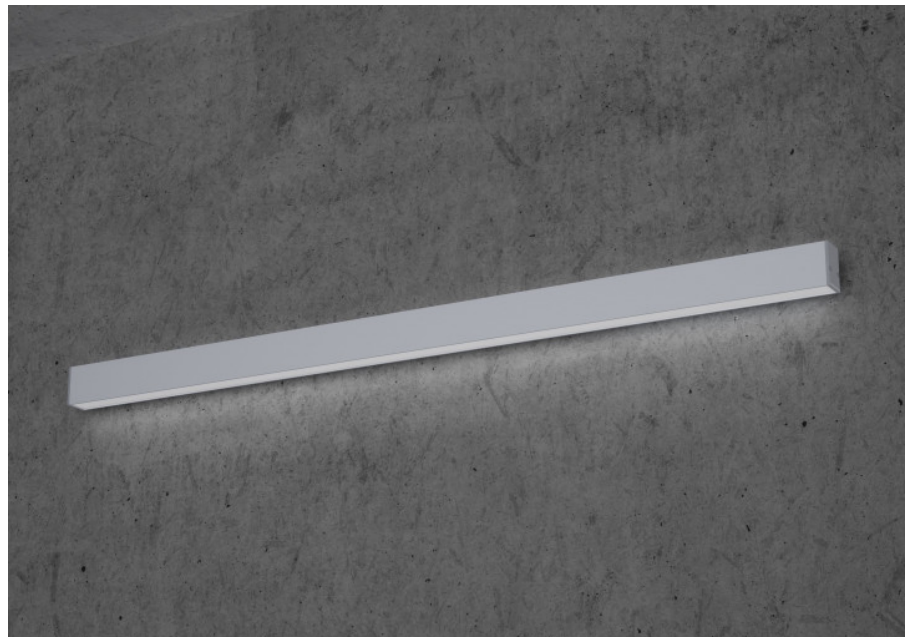

U70 Wand

U70, der Klassiker unter den Profilleuchten.

Montage

Materialisierung:

Aluminiumprofil stranggepresst und farblos oder farbig eloxiert (auch RAL oder NCS möglich), Polycarbonatfolie opal

Spezifikationen:

- passive Kühlung
- elektronisches Betriebsgerät integriert

Masse	890 x 45 x 70 mm
Leuchtmittel	LED
Leuchten-Gesamtlichtstrom	1000 lm
Farbtemperatur	4000K
Leuchten-Lichtausbeute	51.3 lm/W
Farbwiedergabeindex Ra	> 80
Systemleistung	19.5 W
UGR quer / längs	22.1/23.1
Gewicht	2.5 kg
Dimmung	DALI, switchDim, Casambi
Lebensdauer	50000 h
Schutzart	IP 20