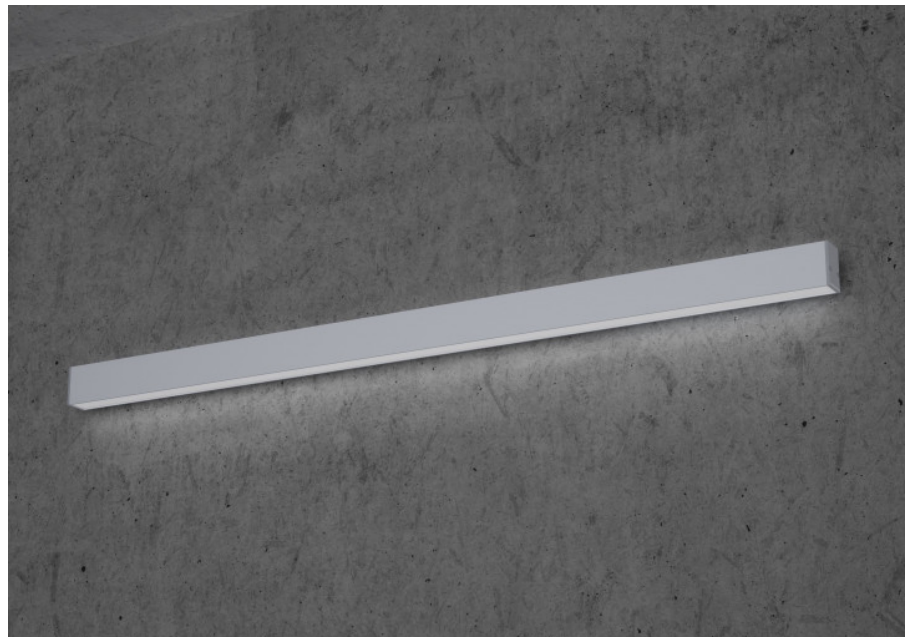

U70 Wand

U70, der Klassiker unter den Profilleuchten.

Montage

Materialisierung:

Aluminiumprofil stranggepresst und farblos oder farbig, eloxiert (auch RAL oder NCS möglich), Polycarbonatfolie opal

Spezifikationen:

- passive Kühlung
- elektronisches Betriebsgerät integriert

Masse	620 x 45 x 70 mm
Leuchtmittel	LED
Leuchten-Gesamtlichtstrom	700 lm
Farbtemperatur	3000K
Leuchten-Lichtausbeute	63.1 lm/W
Farbwiedergabeindex Ra	> 80
Systemleistung	11.1 W
UGR quer / längs	22.2/23.1
Gewicht	2 kg
Dimmung	DALI, switchDim, Casambi
Lebensdauer	50000 h
Schutzart	IP 20

Lichtstrom und elektrische Leistungsangabe unterliegen Initial einer Toleranz von bis zu +/- 10%, Farbtemperatur bis zu +/-150 Kelvin vom Nominalwert.