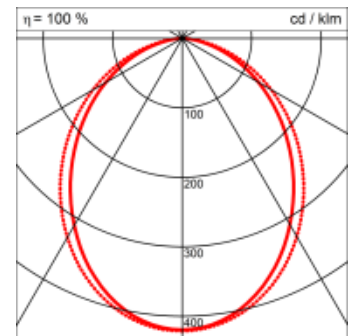

- passive Kühlung
- elektronisches Betriebsgerät integriert

Masse	5630 x 45 x 70 mm
Leuchtmittel	LED
Leuchten-Gesamtlichtstrom	6700 lm
Farbtemperatur	3000K
Leuchten-Lichtausbeute	67.3 lm/W
Farbwiedergabeindex Ra	> 80
Systemleistung	99.5 W
UGR quer / längs	22.3/23.3
Gewicht	11 kg
Dimmung	DALI, switchDim, Casambi
Lebensdauer	50000 h
Schutzart	IP 20