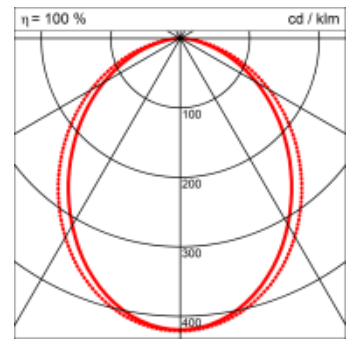

- passive Kühlung
- elektronisches Betriebsgerät integriert

Masse	5630 x 45 x 70 mm
Leuchtmittel	LED
Leuchten-Gesamtlichtstrom	7100 lm
Farbtemperatur	4000K
Leuchten-Lichtausbeute	71.4 lm/W
Farbwiedergabeindex Ra	> 80
Systemleistung	99.5 W
UGR quer / längs	22.5/23.5
Gewicht	11 kg
Dimmung	DALI, switchDim, Casambi
Lebensdauer	50000 h
Schutzart	IP 20