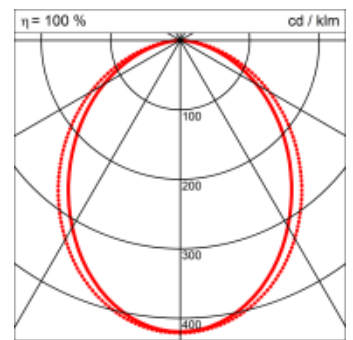

- passive Kühlung
- elektronisches Betriebsgerät integriert

Masse	5070 x 45 x 70 mm
Leuchtmittel	LED
Leuchten-Gesamtlichtstrom	6300 lm
Farbtemperatur	4000K
Leuchten-Lichtausbeute	70 lm/W
Farbwiedergabeindex Ra	> 80
Systemleistung	90 W
UGR quer / längs	22.5/23.5
Gewicht	10 kg
Dimmung	DALI, switchDim, Casambi
Lebensdauer	50000 h
Schutzart	IP 20