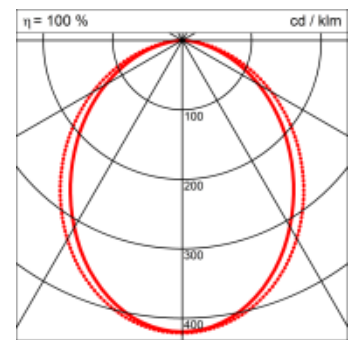

- passive Kühlung
- elektronisches Betriebsgerät integriert

Masse	4510 x 45 x 70 mm
Leuchtmittel	LED
Leuchten-Gesamtlichtstrom	5300 lm
Farbtemperatur	3000K
Leuchten-Lichtausbeute	66.3 lm/W
Farbwiedergabeindex Ra	> 80
Systemleistung	80 W
UGR quer / längs	22.3/23.3
Gewicht	8.5 kg
Dimmung	DALI, switchDim, Casambi
Lebensdauer	50000 h
Schutzart	IP 20