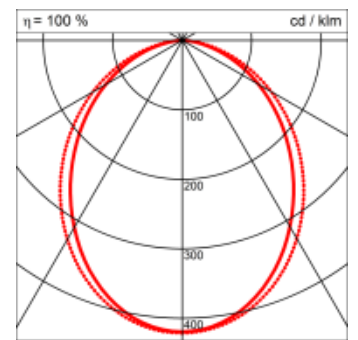

- passive Kühlung
- elektronisches Betriebsgerät integriert

Masse	4230 x 45 x 70 mm
Leuchtmittel	LED
Leuchten-Gesamtlichtstrom	5300 lm
Farbtemperatur	4000K
Leuchten-Lichtausbeute	70.7 lm/W
Farbwiedergabeindex Ra	> 80
Systemleistung	75 W
UGR quer / längs	22.5/23.5
Gewicht	8 kg
Dimmung	DALI, switchDim, Casambi
Lebensdauer	50000 h
Schutzart	IP 20