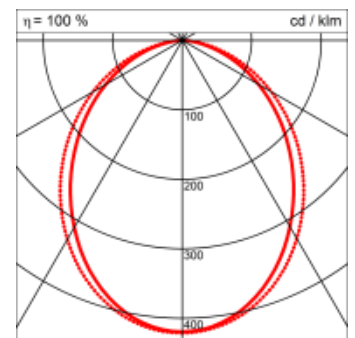

- passive Kühlung
- elektronisches Betriebsgerät integriert

Masse	3950 x 45 x 70 mm
Leuchtmittel	LED
Leuchten-Gesamtlichtstrom	4900 lm
Farbtemperatur	4000K
Leuchten-Lichtausbeute	70 lm/W
Farbwiedergabeindex Ra	> 80
Systemleistung	70 W
UGR quer / längs	22.5/23.5
Gewicht	8 kg
Dimmung	DALI, switchDim, Casambi
Lebensdauer	50000 h
Schutzart	IP 20