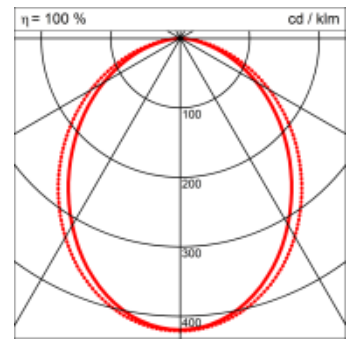

- passive Kühlung
- elektronisches Betriebsgerät integriert

Masse	3670 x 45 x 70 mm
Leuchtmittel	LED
Leuchten-Gesamtlichtstrom	4400 lm
Farbtemperatur	3000K
Leuchten-Lichtausbeute	58.4 lm/W
Farbwiedergabeindex Ra	> 80
Systemleistung	75.4 W
UGR quer / längs	22.4/23.3
Gewicht	6.5 kg
Dimmung	DALI, switchDim, Casambi
Lebensdauer	50000 h
Schutzart	IP 20