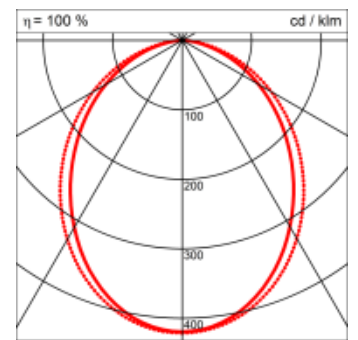

- passive Kühlung
- elektronisches Betriebsgerät integriert

Masse	3390 x 45 x 70 mm
Leuchtmittel	LED
Leuchten-Gesamtlichtstrom	4000 lm
Farbtemperatur	3000K
Leuchten-Lichtausbeute	66.8 lm/W
Farbwiedergabeindex Ra	> 80
Systemleistung	59.9 W
UGR quer / längs	22.3/23.3
Gewicht	6 kg
Dimmung	DALI, switchDim, Casambi
Lebensdauer	50000 h
Schutzart	IP 20