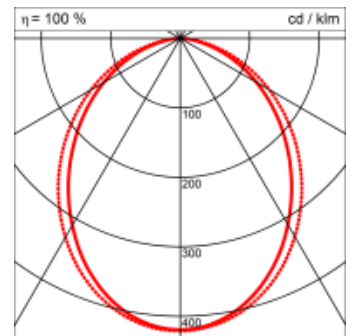

- passive Kühlung
- elektronisches Betriebsgerät integriert

Masse	2830 x 45 x 70 mm
Leuchtmittel	LED
Leuchten-Gesamtlichtstrom	3300 lm
Farbtemperatur	3000K
Leuchten-Lichtausbeute	66 lm/W
Farbwiedergabeindex Ra	> 80
Systemleistung	50 W
UGR quer / längs	22.3/23.2
Gewicht	5.5 kg
Dimmung	DALI, switchDim, Casambi
Lebensdauer	50000 h
Schutzart	IP 20