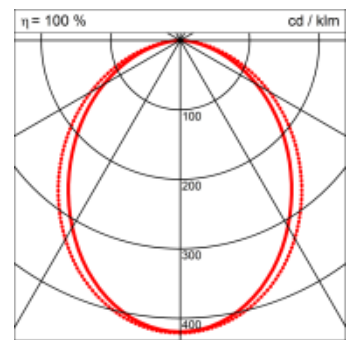

- passive Kühlung
- elektronisches Betriebsgerät integriert

Masse	2550 x 45 x 70 mm
Leuchtmittel	LED
Leuchten-Gesamtlichtstrom	3100 lm
Farbtemperatur	4000K
Leuchten-Lichtausbeute	60.3 lm/W
Farbwiedergabeindex Ra	> 80
Systemleistung	51.4 W
UGR quer / längs	22.4/23.4
Gewicht	5 kg
Dimmung	DALI, switchDim, Casambi
Lebensdauer	50000 h
Schutzart	IP 20