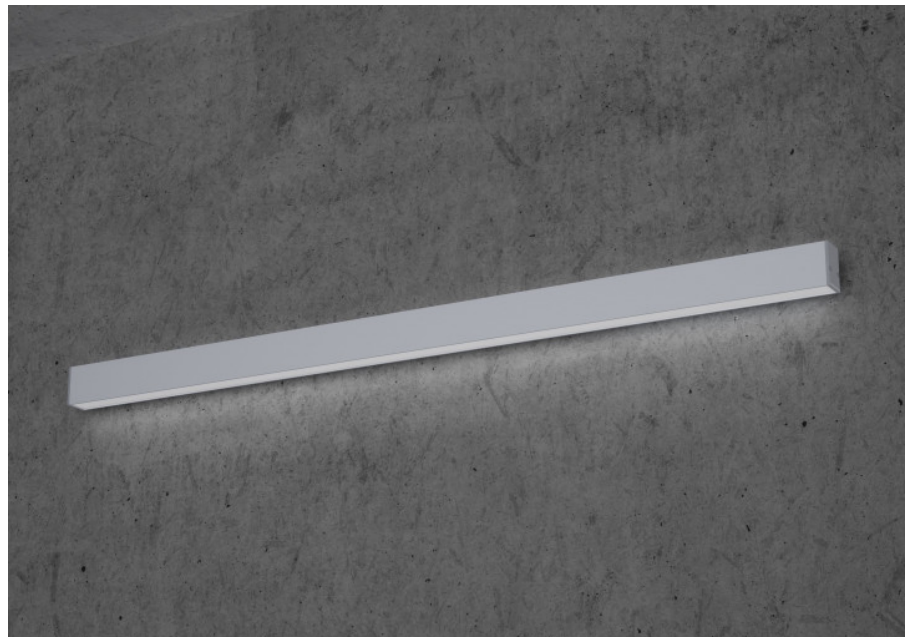

U70 Wand

U70, der Klassiker unter den Profilleuchten.

Montage

Materialisierung:

Aluminiumprofil stranggepresst und farblos oder farbig, eloxiert (auch RAL oder NCS möglich), Polycarbonatfolie opal

Spezifikationen:

- passive Kühlung
- elektronisches Betriebsgerät integriert

Masse	2550 x 45 x 70 mm
Leuchtmittel	LED
Leuchten-Gesamtlichtstrom	3100 lm
Farbtemperatur	4000K
Leuchten-Lichtausbeute	60.3 lm/W
Farbwiedergabeindex Ra	> 80
Systemleistung	51.4 W
UGR quer / längs	22.4/23.4
Gewicht	5 kg
Dimmung	DALI, switchDim, Casambi
Lebensdauer	50000 h
Schutzart	IP 20