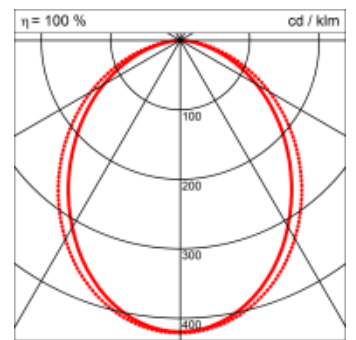

- passive Kühlung
- elektronisches Betriebsgerät integriert

Masse	1990 x 45 x 70 mm
Leuchtmittel	LED
Leuchten-Gesamtlichtstrom	2500 lm
Farbtemperatur	4000K
Leuchten-Lichtausbeute	70.8 lm/W
Farbwiedergabeindex Ra	> 80
Systemleistung	35.3 W
UGR quer / längs	22.5/23.5
Gewicht	4 kg
Dimmung	DALI, switchDim, Casambi
Lebensdauer	50000 h
Schutzart	IP 20