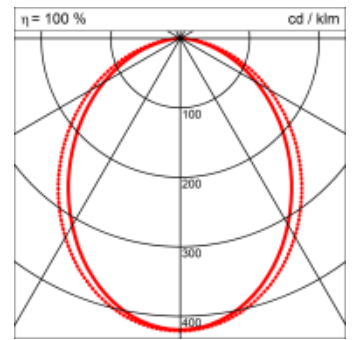

- passive Kühlung
- elektronisches Betriebsgerät integriert

Masse	1710 x 45 x 70 mm
Leuchtmittel	LED
Leuchten-Gesamtlichtstrom	2100 lm
Farbtemperatur	4000K
Leuchten-Lichtausbeute	68.4 lm/W
Farbwiedergabeindex Ra	> 80
Systemleistung	30.7 W
UGR quer / längs	22.4/23.4
Gewicht	4 kg
Dimmung	DALI, switchDim, Casambi
Lebensdauer	50000 h
Schutzart	IP 20