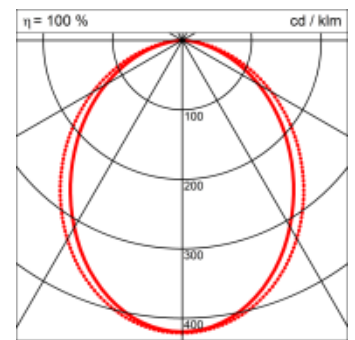

- passive Kühlung
- elektronisches Betriebsgerät integriert

Masse	1430 x 45 x 70 mm
Leuchtmittel	LED
Leuchten-Gesamtlichtstrom	1800 lm
Farbtemperatur	4000K
Leuchten-Lichtausbeute	67.4 lm/W
Farbwiedergabeindex Ra	> 80
Systemleistung	26.7 W
UGR quer / längs	22.5/23.5
Gewicht	3.5 kg
Dimmung	DALI, switchDim, Casambi
Lebensdauer	50000 h
Schutzart	IP 20