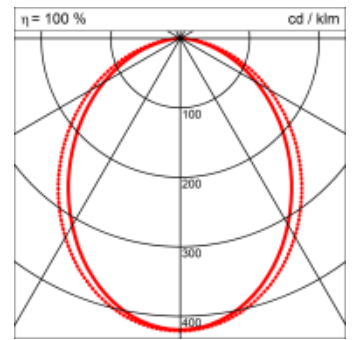

- passive Kühlung
- elektronisches Betriebsgerät integriert

Masse	1160 x 45 x 70 mm
Leuchtmittel	LED
Leuchten-Gesamtlichtstrom	1400 lm
Farbtemperatur	4000K
Leuchten-Lichtausbeute	65.4 lm/W
Farbwiedergabeindex Ra	> 80
Systemleistung	21.4 W
UGR quer / längs	22.4/23.4
Gewicht	3 kg
Dimmung	DALI, switchDim, Casambi
Lebensdauer	50000 h
Schutzart	IP 20