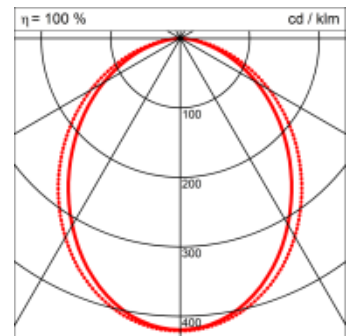

Spezifikationen:

- passive Kühlung
- elektronisches Betriebsgerät integriert

Masse	5350 x 45 x 70 mm
Leuchtmittel	LED
Leuchten-Gesamtlichtstrom	6700 lm
Farbtemperatur	4000K
Leuchten-Lichtausbeute	70.5 lm/W
Farbwiedergabeindex Ra	> 80
Systemleistung	95 W
UGR quer / längs	22.5/23.5
Gewicht	10 kg
Dimmung	DALI, switchDim, Casambi
Lebensdauer	50000 h
Schutzart	IP 20