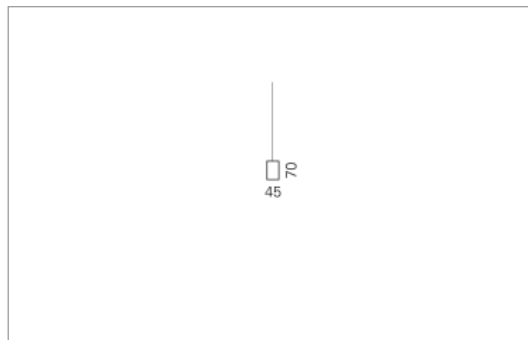

U70 Pendel

U70, der Klassiker unter den Profilleuchten.

Montage

Materialisierung:

Aluminiumprofil stranggepresst und farblos oder farbig eloxiert (auch RAL oder NCS möglich), Polycarbonatfolie opal, 1.5m Kabel transparent und 1.5m Stahlseil

Spezifikationen:

- passive Kühlung
- elektronisches Betriebsgerät integriert

Masse	5350 x 45 x 70 mm
Leuchtmittel	LED
Leuchten-Gesamtlichtstrom	6700 lm
Farbtemperatur	4000K
Leuchten-Lichtausbeute	70.5 lm/W
Farbwiedergabeindex Ra	> 80
Systemleistung	95 W
UGR quer / längs	22.5/23.5
Gewicht	10 kg
Dimmung	DALI, switchDim, Casambi
Lebensdauer	50000 h
Schutzart	IP 20