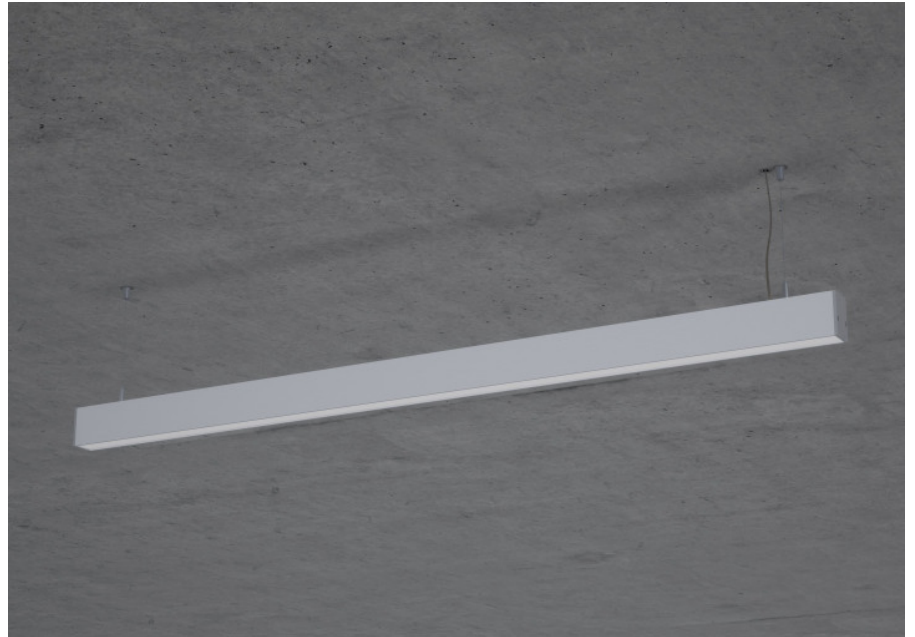

U70 Pendel

U70, der Klassiker unter den Profilleuchten.

Montage

Materialisierung:

Aluminiumprofil stranggepresst und farblos oder farbig eloxiert (auch RAL oder NCS möglich), Polycarbonatfolie opal, 1.5m Kabel transparent und 1.5m Stahlseil

Spezifikationen:

- passive Kühlung
- elektronisches Betriebsgerät integriert

Masse	5350 x 45 x 70 mm
Leuchtmittel	LED
Leuchten-Gesamtlichtstrom	6700 lm
Farbtemperatur	4000K
Leuchten-Lichtausbeute	70.5 lm/W
Farbwiedergabeindex Ra	> 80
Systemleistung	95 W
UGR quer / längs	22.5/23.5
Gewicht	10 kg
Dimmung	DALI, switchDim, Casambi
Lebensdauer	50000 h
Schutzart	IP 20