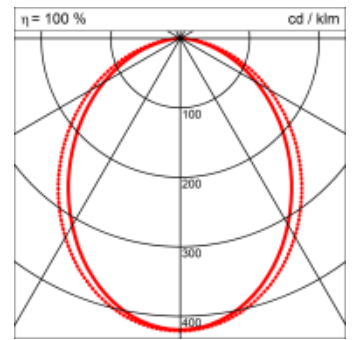

Spezifikationen:

- passive Kühlung
- elektronisches Betriebsgerät integriert

Masse	5350 x 45 x 70 mm
Leuchtmittel	LED
Leuchten-Gesamtlichtstrom	6300 lm
Farbtemperatur	3000K
Leuchten-Lichtausbeute	66.3 lm/W
Farbwiedergabeindex Ra	> 80
Systemleistung	95 W
UGR quer / längs	22.3/23.3
Gewicht	10 kg
Dimmung	DALI, switchDim, Casambi
Lebensdauer	50000 h
Schutzart	IP 20