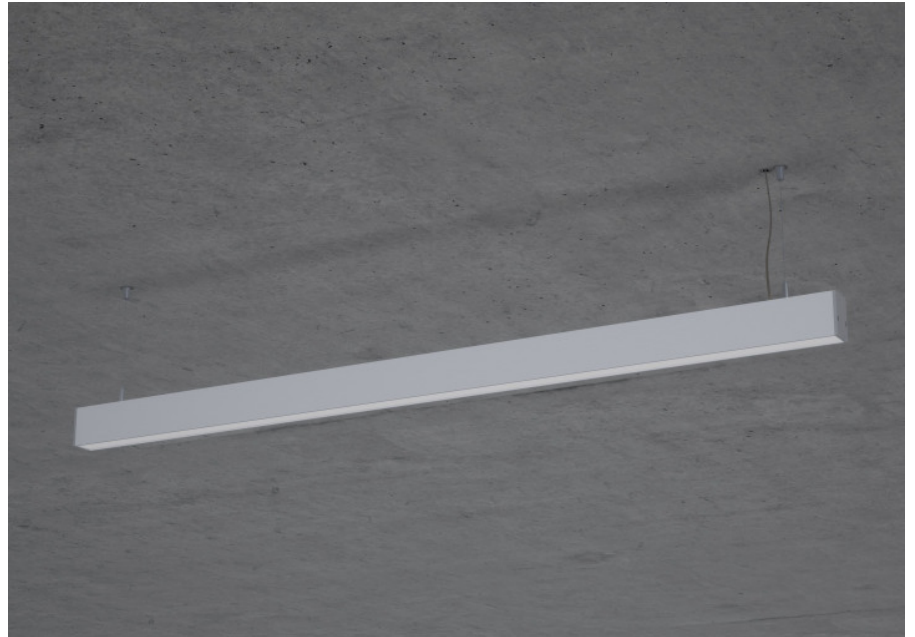

U70 Pendel

U70, der Klassiker unter den Profilleuchten.

Montage

Materialisierung:

Aluminiumprofil stranggepresst und farblos oder farbig eloxiert (auch RAL oder NCS möglich), Polycarbonatfolie opal, 1.5m Kabel transparent und 1.5m Stahlseil

Spezifikationen:

- passive Kühlung
- elektronisches Betriebsgerät integriert

Masse	5350 x 45 x 70 mm
Leuchtmittel	LED
Leuchten-Gesamtlichtstrom	6300 lm
Farbtemperatur	3000K
Leuchten-Lichtausbeute	66.3 lm/W
Farbwiedergabeindex Ra	> 80
Systemleistung	95 W
UGR quer / längs	22.3/23.3
Gewicht	10 kg
Dimmung	DALI, switchDim, Casambi
Lebensdauer	50000 h
Schutzart	IP 20