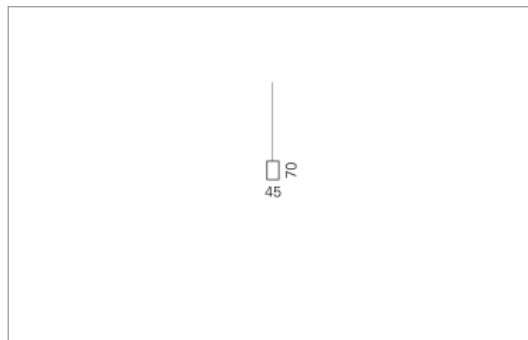

U70 Pendel

U70, der Klassiker unter den Profilleuchten.

Montage

Materialisierung:

Aluminiumprofil stranggepresst und farblos oder farbig eloxiert (auch RAL oder NCS möglich), Polycarbonatfolie opal, 1.5m Kabel transparent und 1.5m Stahlseil

Spezifikationen:

- passive Kühlung
- elektronisches Betriebsgerät integriert

Masse	5350 x 45 x 70 mm
Leuchtmittel	LED
Leuchten-Gesamtlichtstrom	6300 lm
Farbtemperatur	3000K
Leuchten-Lichtausbeute	66.3 lm/W
Farbwiedergabeindex Ra	> 80
Systemleistung	95 W
UGR quer / längs	22.3/23.3
Gewicht	10 kg
Dimmung	DALI, switchDim, Casambi
Lebensdauer	50000 h
Schutzart	IP 20