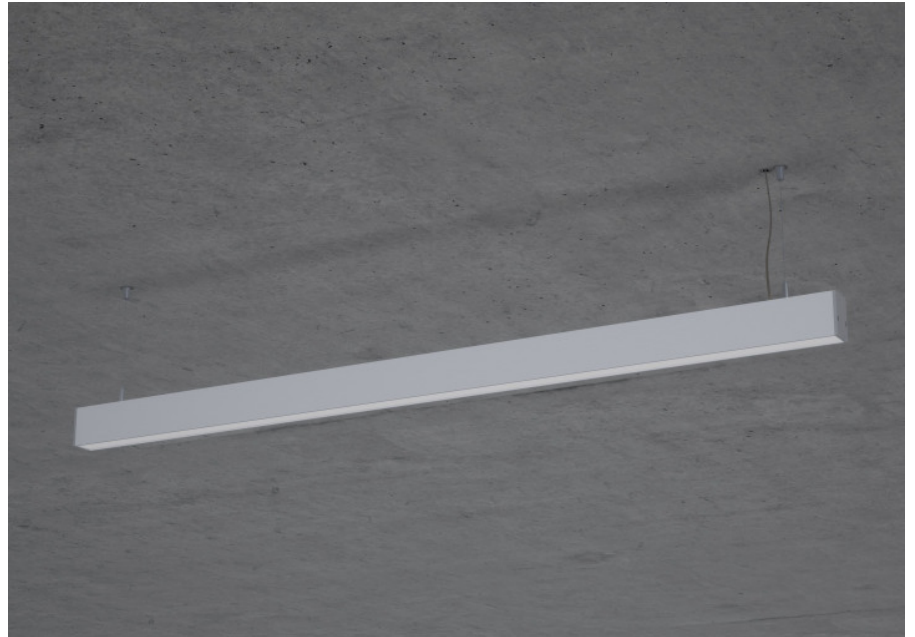

U70 Pendel

U70, der Klassiker unter den Profilleuchten.

Montage

Materialisierung:

Aluminiumprofil stranggepresst und farblos oder farbig eloxiert (auch RAL oder NCS möglich), Polycarbonatfolie opal, 1.5m Kabel transparent und 1.5m Stahlseil

Spezifikationen:

- passive Kühlung
- elektronisches Betriebsgerät integriert

Masse	4790 x 45 x 70 mm
Leuchtmittel	LED
Leuchten-Gesamtlichtstrom	6000 lm
Farbtemperatur	4000K
Leuchten-Lichtausbeute	70.4 lm/W
Farbwiedergabeindex Ra	> 80
Systemleistung	85.2 W
UGR quer / längs	22.5/23.5
Gewicht	9 kg
Dimmung	DALI, switchDim, Casambi
Lebensdauer	50000 h
Schutzart	IP 20