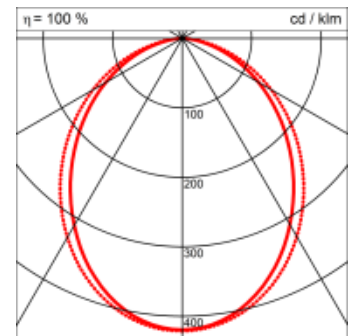

Spezifikationen:

- passive Kühlung
- elektronisches Betriebsgerät integriert

Masse	4790 x 45 x 70 mm
Leuchtmittel	LED
Leuchten-Gesamtlichtstrom	6000 lm
Farbtemperatur	4000K
Leuchten-Lichtausbeute	70.4 lm/W
Farbwiedergabeindex Ra	> 80
Systemleistung	85.2 W
UGR quer / längs	22.5/23.5
Gewicht	9 kg
Dimmung	DALI, switchDim, Casambi
Lebensdauer	50000 h
Schutzart	IP 20