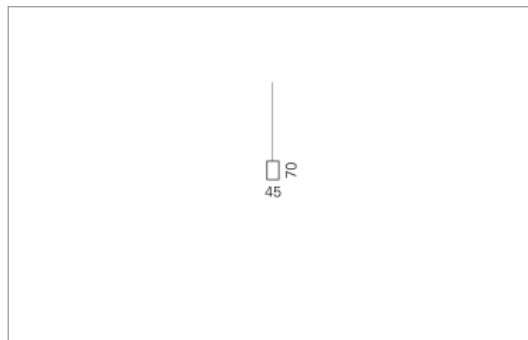

U70 Pendel

U70, der Klassiker unter den Profilleuchten.

Montage

Materialisierung:

Aluminiumprofil stranggepresst und farblos oder farbig eloxiert (auch RAL oder NCS möglich), Polycarbonatfolie opal, 1.5m Kabel transparent und 1.5m Stahlseil

Spezifikationen:

- passive Kühlung
- elektronisches Betriebsgerät integriert

Masse	4790 x 45 x 70 mm
Leuchtmittel	LED
Leuchten-Gesamtlichtstrom	6000 lm
Farbtemperatur	4000K
Leuchten-Lichtausbeute	70.4 lm/W
Farbwiedergabeindex Ra	> 80
Systemleistung	85.2 W
UGR quer / längs	22.5/23.5
Gewicht	9 kg
Dimmung	DALI, switchDim, Casambi
Lebensdauer	50000 h
Schutzart	IP 20