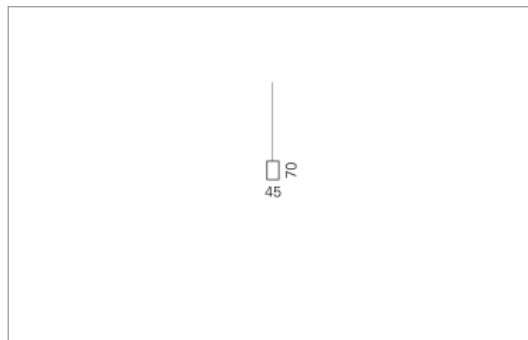

U70 Pendel

U70, der Klassiker unter den Profilleuchten.

Montage

Materialisierung:

Aluminiumprofil stranggepresst und farblos oder farbig eloxiert (auch RAL oder NCS möglich), Polycarbonatfolie opal, 1.5m Kabel transparent und 1.5m Stahlseil

Spezifikationen:

- passive Kühlung
- elektronisches Betriebsgerät integriert

Masse	4230 x 45 x 70 mm
Leuchtmittel	LED
Leuchten-Gesamtlichtstrom	5000 lm
Farbtemperatur	3000K
Leuchten-Lichtausbeute	66.7 lm/W
Farbwiedergabeindex Ra	> 80
Systemleistung	75 W
UGR quer / längs	22.3/23.3
Gewicht	8 kg
Dimmung	DALI, switchDim, Casambi
Lebensdauer	50000 h
Schutzart	IP 20