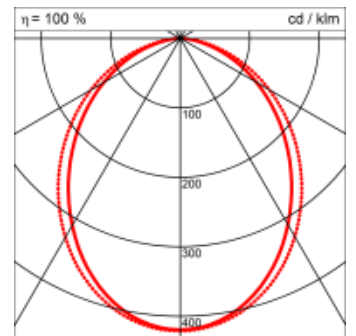

Spezifikationen:

- passive Kühlung
- elektronisches Betriebsgerät integriert

Masse	4230 x 45 x 70 mm
Leuchtmittel	LED
Leuchten-Gesamtlichtstrom	5000 lm
Farbtemperatur	3000K
Leuchten-Lichtausbeute	66.7 lm/W
Farbwiedergabeindex Ra	> 80
Systemleistung	75 W
UGR quer / längs	22.3/23.3
Gewicht	8 kg
Dimmung	DALI, switchDim, Casambi
Lebensdauer	50000 h
Schutzart	IP 20