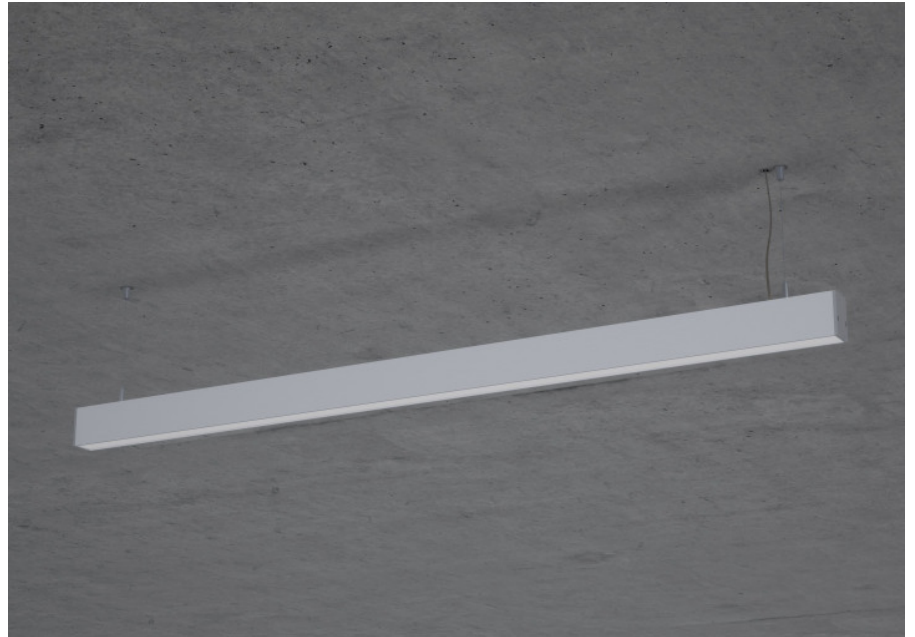

U70 Pendel

U70, der Klassiker unter den Profilleuchten.

Montage

Materialisierung:

Aluminiumprofil stranggepresst und farblos oder farbig eloxiert (auch RAL oder NCS möglich), Polycarbonatfolie opal, 1.5m Kabel transparent und 1.5m Stahlseil

Spezifikationen:

- passive Kühlung
- elektronisches Betriebsgerät integriert

Masse	4230 x 45 x 70 mm
Leuchtmittel	LED
Leuchten-Gesamtlichtstrom	5000 lm
Farbtemperatur	3000K
Leuchten-Lichtausbeute	66.7 lm/W
Farbwiedergabeindex Ra	> 80
Systemleistung	75 W
UGR quer / längs	22.3/23.3
Gewicht	8 kg
Dimmung	DALI, switchDim, Casambi
Lebensdauer	50000 h
Schutzart	IP 20