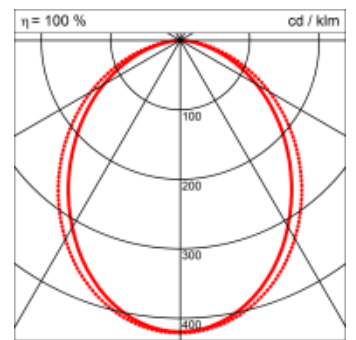

Spezifikationen:

- passive Kühlung
- elektronisches Betriebsgerät integriert

Masse	4230 x 45 x 70 mm
Leuchtmittel	LED
Leuchten-Gesamtlichtstrom	5300 lm
Farbtemperatur	4000K
Leuchten-Lichtausbeute	70.7 lm/W
Farbwiedergabeindex Ra	> 80
Systemleistung	75 W
UGR quer / längs	22.5/23.5
Gewicht	8 kg
Dimmung	DALI, switchDim, Casambi
Lebensdauer	50000 h
Schutzart	IP 20