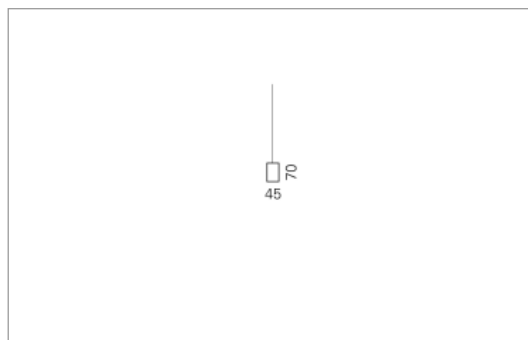

U70 Pendel

U70, der Klassiker unter den Profilleuchten.

Montage

Materialisierung:

Aluminiumprofil stranggepresst und farblos oder farbig eloxiert (auch RAL oder NCS möglich), Polycarbonatfolie opal, 1.5m Kabel transparent und 1.5m Stahlseil

Spezifikationen:

- passive Kühlung
- elektronisches Betriebsgerät integriert

Masse	4230 x 45 x 70 mm
Leuchtmittel	LED
Leuchten-Gesamtlichtstrom	5300 lm
Farbtemperatur	4000K
Leuchten-Lichtausbeute	70.7 lm/W
Farbwiedergabeindex Ra	> 80
Systemleistung	75 W
UGR quer / längs	22.5/23.5
Gewicht	8 kg
Dimmung	DALI, switchDim, Casambi
Lebensdauer	50000 h
Schutzart	IP 20