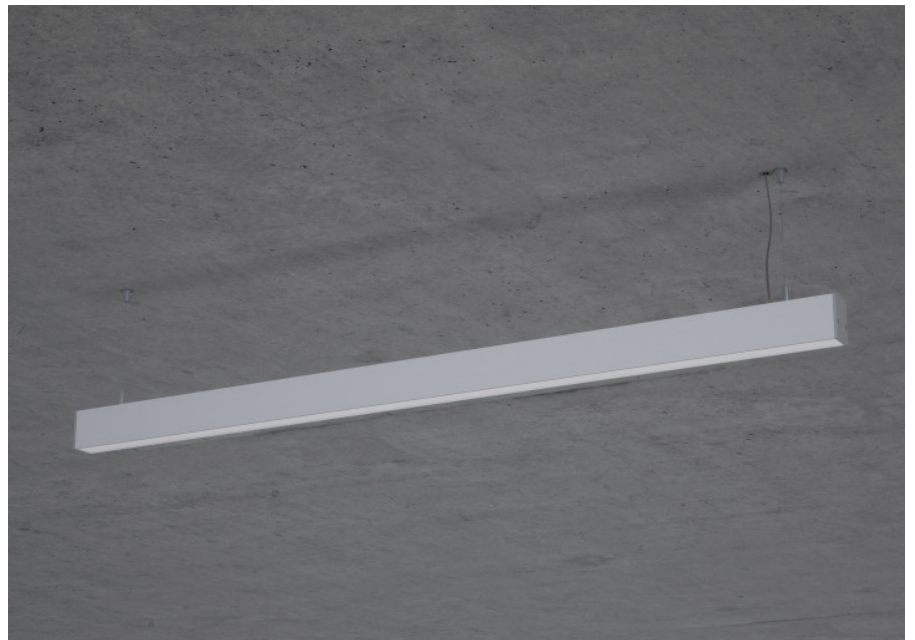

U70 Pendel

U70, der Klassiker unter den Profilleuchten.

Montage

Materialisierung:

Aluminiumprofil stranggepresst und farblos oder farbig eloxiert (auch RAL oder NCS möglich), Polycarbonatfolie opal, 1.5m Kabel transparent und 1.5m Stahlseil

Spezifikationen:

- passive Kühlung
- elektronisches Betriebsgerät integriert

Masse	4230 x 45 x 70 mm
Leuchtmittel	LED
Leuchten-Gesamtlichtstrom	5300 lm
Farbtemperatur	4000K
Leuchten-Lichtausbeute	70.7 lm/W
Farbwiedergabeindex Ra	> 80
Systemleistung	75 W
UGR quer / längs	22.5/23.5
Gewicht	8 kg
Dimmung	DALI, switchDim, Casambi
Lebensdauer	50000 h
Schutzart	IP 20