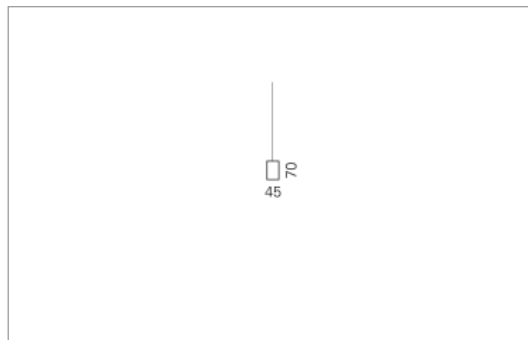

U70 Pendel

U70, der Klassiker unter den Profilleuchten.

Montage

Materialisierung:

Aluminiumprofil stranggepresst und farblos oder farbig eloxiert (auch RAL oder NCS möglich), Polycarbonatfolie opal, 1.5m Kabel transparent und 1.5m Stahlseil

Spezifikationen:

- passive Kühlung
- elektronisches Betriebsgerät integriert

Masse	3950 x 45 x 70 mm
Leuchtmittel	LED
Leuchten-Gesamtlichtstrom	4900 lm
Farbtemperatur	4000K
Leuchten-Lichtausbeute	70 lm/W
Farbwiedergabeindex Ra	> 80
Systemleistung	70 W
UGR quer / längs	22.5/23.5
Gewicht	8 kg
Dimmung	DALI, switchDim, Casambi
Lebensdauer	50000 h
Schutzart	IP 20