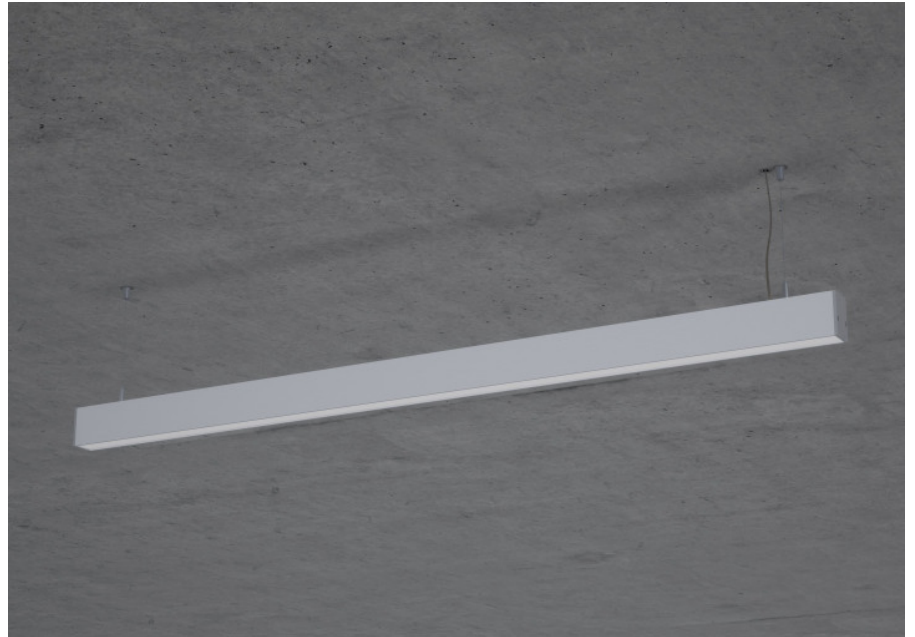

U70 Pendel

U70, der Klassiker unter den Profilleuchten.

Montage

Materialisierung:

Aluminiumprofil stranggepresst und farblos oder farbig eloxiert (auch RAL oder NCS möglich), Polycarbonatfolie opal, 1.5m Kabel transparent und 1.5m Stahlseil

Spezifikationen:

- passive Kühlung
- elektronisches Betriebsgerät integriert

Masse	3950 x 45 x 70 mm
Leuchtmittel	LED
Leuchten-Gesamtlichtstrom	4900 lm
Farbtemperatur	4000K
Leuchten-Lichtausbeute	70 lm/W
Farbwiedergabeindex Ra	> 80
Systemleistung	70 W
UGR quer / längs	22.5/23.5
Gewicht	8 kg
Dimmung	DALI, switchDim, Casambi
Lebensdauer	50000 h
Schutzart	IP 20