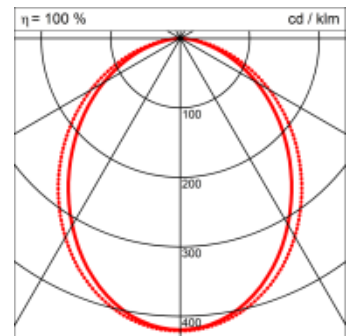

Spezifikationen:

- passive Kühlung
- elektronisches Betriebsgerät integriert

Masse	3950 x 45 x 70 mm
Leuchtmittel	LED
Leuchten-Gesamtlichtstrom	4900 lm
Farbtemperatur	4000K
Leuchten-Lichtausbeute	70 lm/W
Farbwiedergabeindex Ra	> 80
Systemleistung	70 W
UGR quer / längs	22.5/23.5
Gewicht	8 kg
Dimmung	DALI, switchDim, Casambi
Lebensdauer	50000 h
Schutzart	IP 20