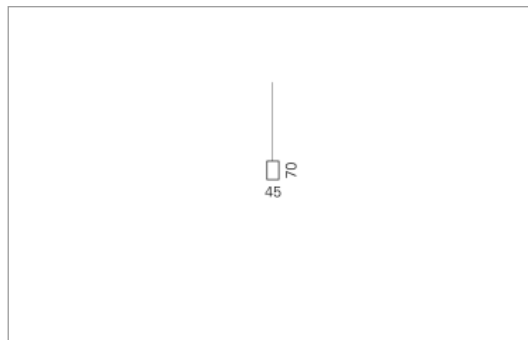

U70 Pendel

U70, der Klassiker unter den Profilleuchten.

Montage

Materialisierung:

Aluminiumprofil stranggepresst und farblos oder farbig eloxiert (auch RAL oder NCS möglich), Polycarbonatfolie opal, 1.5m Kabel transparent und 1.5m Stahlseil

Spezifikationen:

- passive Kühlung
- elektronisches Betriebsgerät integriert

Masse	3950 x 45 x 70 mm
Leuchtmittel	LED
Leuchten-Gesamtlichtstrom	4700 lm
Farbtemperatur	3000K
Leuchten-Lichtausbeute	67.1 lm/W
Farbwiedergabeindex Ra	> 80
Systemleistung	70 W
UGR quer / längs	22.3/23.3
Gewicht	8 kg
Dimmung	DALI, switchDim, Casambi
Lebensdauer	50000 h
Schutzart	IP 20