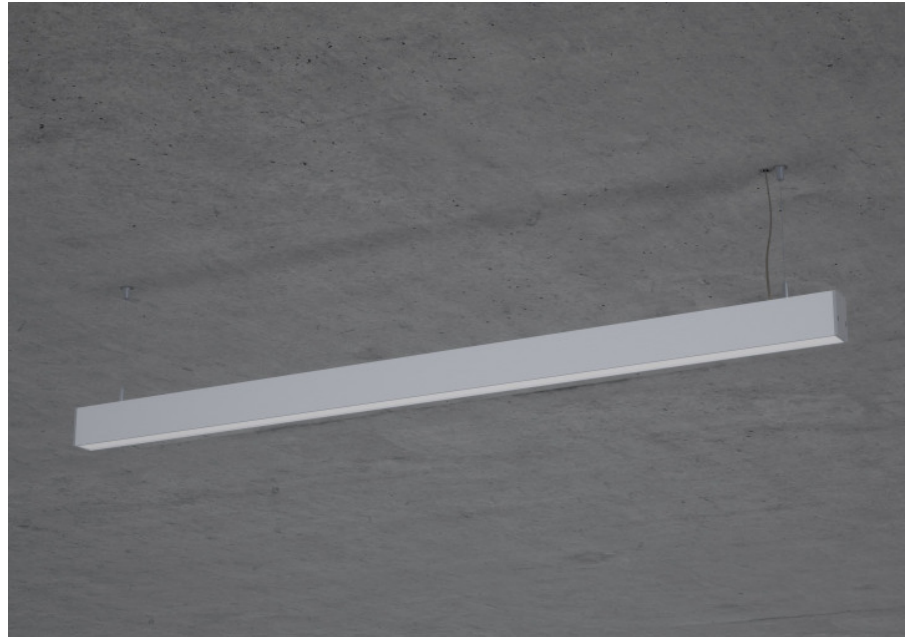

U70 Pendel

U70, der Klassiker unter den Profilleuchten.

Montage

Materialisierung:

Aluminiumprofil stranggepresst und farblos oder farbig eloxiert (auch RAL oder NCS möglich), Polycarbonatfolie opal, 1.5m Kabel transparent und 1.5m Stahlseil

Spezifikationen:

- passive Kühlung
- elektronisches Betriebsgerät integriert

Masse	3950 x 45 x 70 mm
Leuchtmittel	LED
Leuchten-Gesamtlichtstrom	4700 lm
Farbtemperatur	3000K
Leuchten-Lichtausbeute	67.1 lm/W
Farbwiedergabeindex Ra	> 80
Systemleistung	70 W
UGR quer / längs	22.3/23.3
Gewicht	8 kg
Dimmung	DALI, switchDim, Casambi
Lebensdauer	50000 h
Schutzart	IP 20