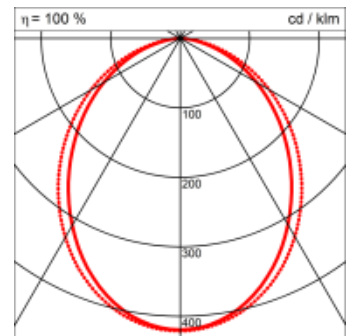

Spezifikationen:

- passive Kühlung
- elektronisches Betriebsgerät integriert

Masse	3950 x 45 x 70 mm
Leuchtmittel	LED
Leuchten-Gesamtlichtstrom	4700 lm
Farbtemperatur	3000K
Leuchten-Lichtausbeute	67.1 lm/W
Farbwiedergabeindex Ra	> 80
Systemleistung	70 W
UGR quer / längs	22.3/23.3
Gewicht	8 kg
Dimmung	DALI, switchDim, Casambi
Lebensdauer	50000 h
Schutzart	IP 20