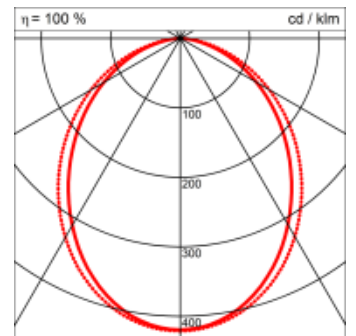

Spezifikationen:

- passive Kühlung
- elektronisches Betriebsgerät integriert

Masse	3670 x 45 x 70 mm
Leuchtmittel	LED
Leuchten-Gesamtlichtstrom	4500 lm
Farbtemperatur	4000K
Leuchten-Lichtausbeute	59.7 lm/W
Farbwiedergabeindex Ra	> 80
Systemleistung	75.4 W
UGR quer / längs	22.4/23.4
Gewicht	6.5 kg
Dimmung	DALI, switchDim, Casambi
Lebensdauer	50000 h
Schutzart	IP 20