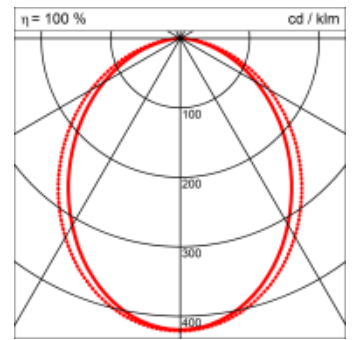

Spezifikationen:

- passive Kühlung
- elektronisches Betriebsgerät integriert

Masse	3670 x 45 x 70 mm
Leuchtmittel	LED
Leuchten-Gesamtlichtstrom	4400 lm
Farbtemperatur	3000K
Leuchten-Lichtausbeute	58.4 lm/W
Farbwiedergabeindex Ra	> 80
Systemleistung	75.4 W
UGR quer / längs	22.4/23.3
Gewicht	6.5 kg
Dimmung	DALI, switchDim, Casambi
Lebensdauer	50000 h
Schutzart	IP 20