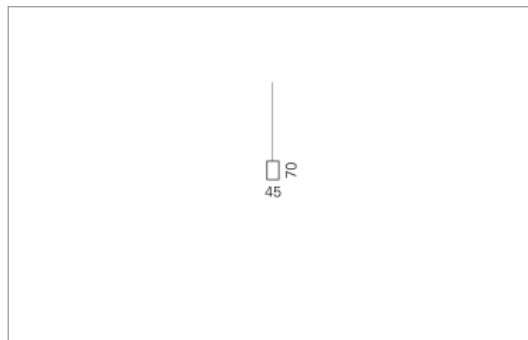

U70 Pendel

U70, der Klassiker unter den Profilleuchten.

Montage

Materialisierung:

Aluminiumprofil stranggepresst und farblos oder farbig eloxiert (auch RAL oder NCS möglich), Polycarbonatfolie opal, 1.5m Kabel transparent und 1.5m Stahlseil

Spezifikationen:

- passive Kühlung
- elektronisches Betriebsgerät integriert

Masse	3670 x 45 x 70 mm
Leuchtmittel	LED
Leuchten-Gesamtlichtstrom	4400 lm
Farbtemperatur	3000K
Leuchten-Lichtausbeute	58.4 lm/W
Farbwiedergabeindex Ra	> 80
Systemleistung	75.4 W
UGR quer / längs	22.4/23.3
Gewicht	6.5 kg
Dimmung	DALI, switchDim, Casambi
Lebensdauer	50000 h
Schutzart	IP 20