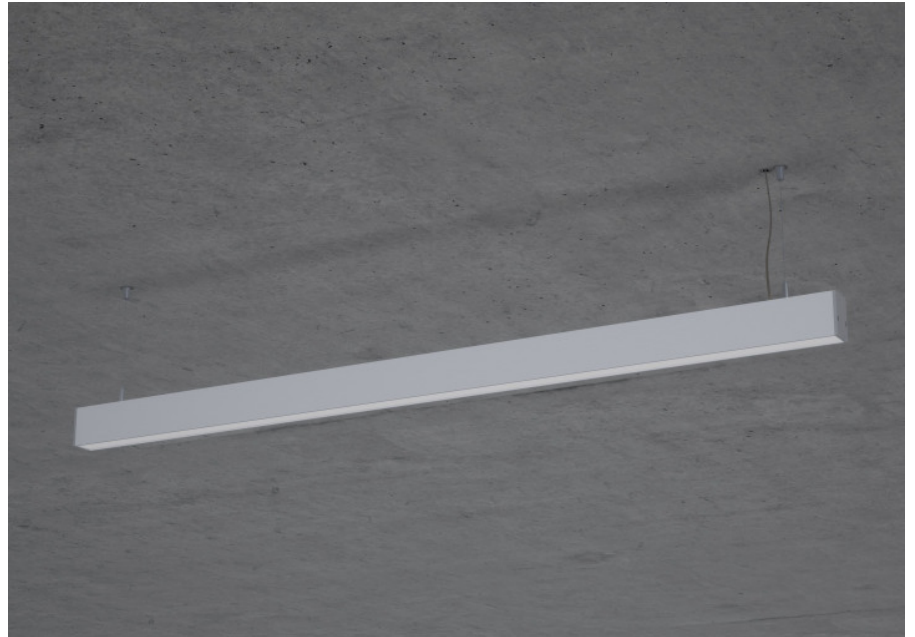

U70 Pendel

U70, der Klassiker unter den Profilleuchten.

Montage

Materialisierung:

Aluminiumprofil stranggepresst und farblos oder farbig eloxiert (auch RAL oder NCS möglich), Polycarbonatfolie opal, 1.5m Kabel transparent und 1.5m Stahlseil

Spezifikationen:

- passive Kühlung
- elektronisches Betriebsgerät integriert

Masse	3670 x 45 x 70 mm
Leuchtmittel	LED
Leuchten-Gesamtlichtstrom	4400 lm
Farbtemperatur	3000K
Leuchten-Lichtausbeute	58.4 lm/W
Farbwiedergabeindex Ra	> 80
Systemleistung	75.4 W
UGR quer / längs	22.4/23.3
Gewicht	6.5 kg
Dimmung	DALI, switchDim, Casambi
Lebensdauer	50000 h
Schutzart	IP 20