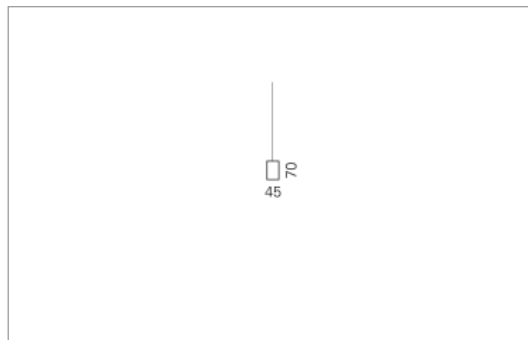

U70 Pendel

U70, der Klassiker unter den Profilleuchten.

Montage

Materialisierung:

Aluminiumprofil stranggepresst und farblos oder farbig eloxiert (auch RAL oder NCS möglich), Polycarbonatfolie opal, 1.5m Kabel transparent und 1.5m Stahlseil

Spezifikationen:

- passive Kühlung
- elektronisches Betriebsgerät integriert

Masse	3110 x 45 x 70 mm
Leuchtmittel	LED
Leuchten-Gesamtlichtstrom	3700 lm
Farbtemperatur	3000K
Leuchten-Lichtausbeute	67.3 lm/W
Farbwiedergabeindex Ra	> 80
Systemleistung	55 W
UGR quer / längs	22.3/23.3
Gewicht	6 kg
Dimmung	DALI, switchDim, Casambi
Lebensdauer	50000 h
Schutzart	IP 20