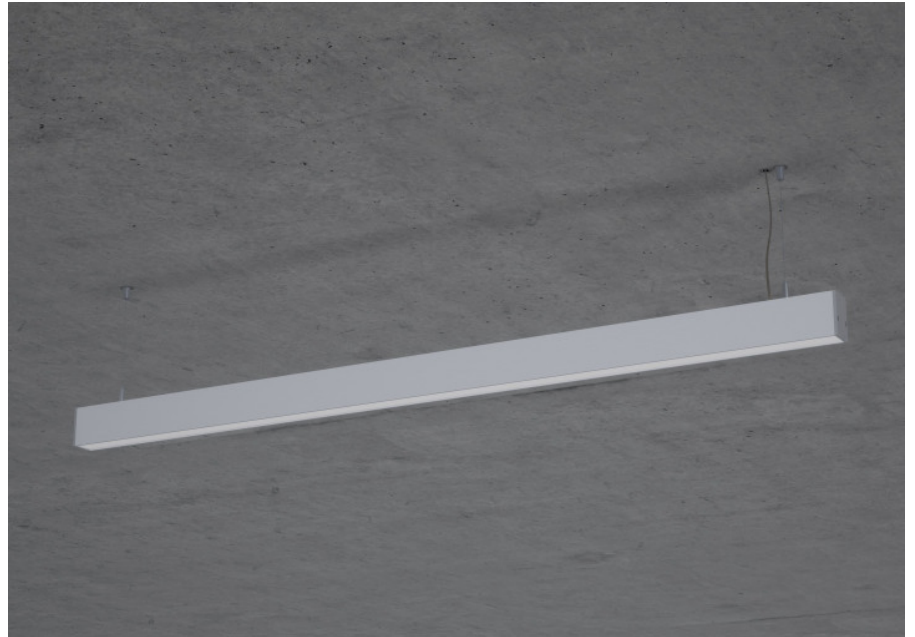

U70 Pendel

U70, der Klassiker unter den Profilleuchten.

Montage

Materialisierung:

Aluminiumprofil stranggepresst und farblos oder farbig eloxiert (auch RAL oder NCS möglich), Polycarbonatfolie opal, 1.5m Kabel transparent und 1.5m Stahlseil

Spezifikationen:

- passive Kühlung
- elektronisches Betriebsgerät integriert

Masse	3110 x 45 x 70 mm
Leuchtmittel	LED
Leuchten-Gesamtlichtstrom	3700 lm
Farbtemperatur	3000K
Leuchten-Lichtausbeute	67.3 lm/W
Farbwiedergabeindex Ra	> 80
Systemleistung	55 W
UGR quer / längs	22.3/23.3
Gewicht	6 kg
Dimmung	DALI, switchDim, Casambi
Lebensdauer	50000 h
Schutzart	IP 20