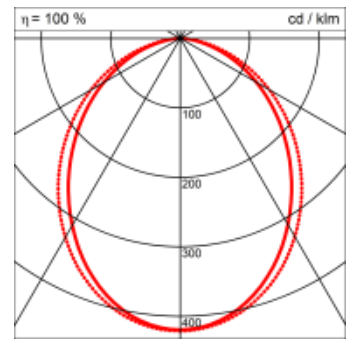

Spezifikationen:

- passive Kühlung
- elektronisches Betriebsgerät integriert

Masse	3110 x 45 x 70 mm
Leuchtmittel	LED
Leuchten-Gesamtlichtstrom	3700 lm
Farbtemperatur	3000K
Leuchten-Lichtausbeute	67.3 lm/W
Farbwiedergabeindex Ra	> 80
Systemleistung	55 W
UGR quer / längs	22.3/23.3
Gewicht	6 kg
Dimmung	DALI, switchDim, Casambi
Lebensdauer	50000 h
Schutzart	IP 20