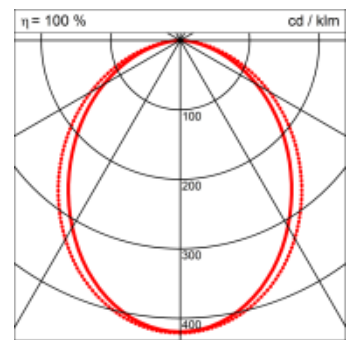

Spezifikationen:

- passive Kühlung
- elektronisches Betriebsgerät integriert

Masse	2830 x 45 x 70 mm
Leuchtmittel	LED
Leuchten-Gesamtlichtstrom	3500 lm
Farbtemperatur	4000K
Leuchten-Lichtausbeute	70 lm/W
Farbwiedergabeindex Ra	> 80
Systemleistung	50 W
UGR quer / längs	22.5/23.4
Gewicht	5.5 kg
Dimmung	DALI, switchDim, Casambi
Lebensdauer	50000 h
Schutzart	IP 20