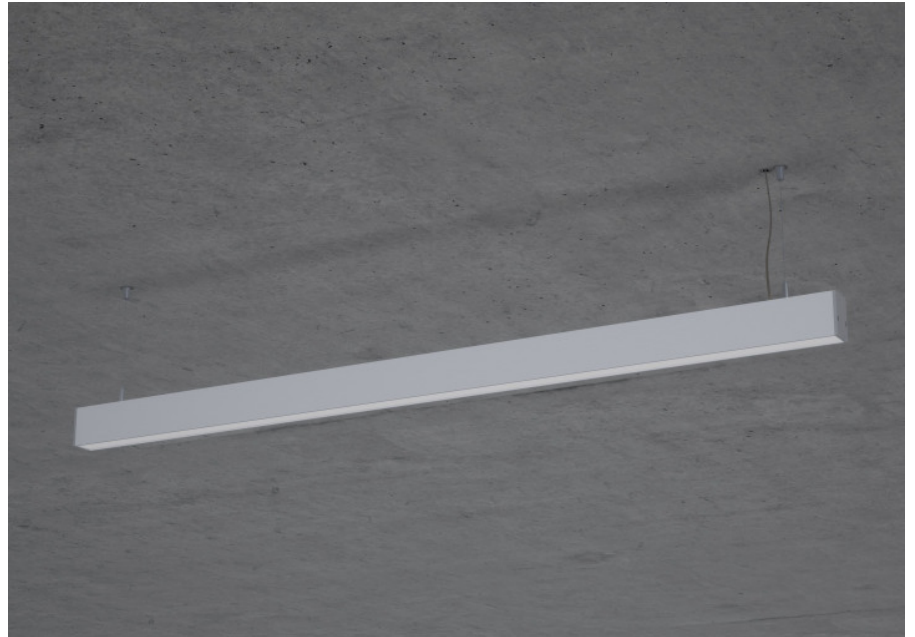

## U70 Pendel

U70, der Klassiker unter den Profilleuchten.

### Montage

### Materialisierung:

Aluminiumprofil stranggepresst und farblos oder farbig eloxiert (auch RAL oder NCS möglich), Polycarbonatfolie opal, 1.5m Kabel transparent und 1.5m Stahlseil

### Spezifikationen:

- passive Kühlung
- elektronisches Betriebsgerät integriert

<b>Masse</b>	2830 x 45 x 70 mm
<b>Leuchtmittel</b>	LED
<b>Leuchten-Gesamtlichtstrom</b>	3300 lm
<b>Farbtemperatur</b>	3000K
<b>Leuchten-Lichtausbeute</b>	66 lm/W
<b>Farbwiedergabeindex Ra</b>	> 80
<b>Systemleistung</b>	50 W
<b>UGR quer / längs</b>	22.3/23.2
<b>Gewicht</b>	5.5 kg
<b>Dimmung</b>	DALI, switchDim, Casambi
<b>Lebensdauer</b>	50000 h
<b>Schutzart</b>	IP 20