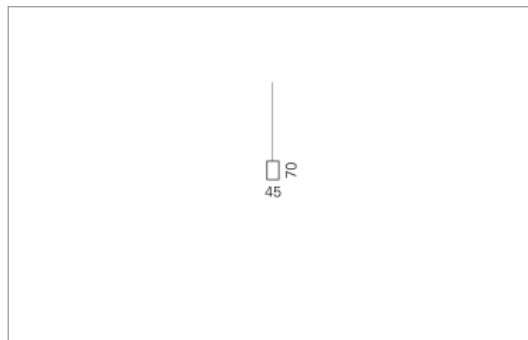

U70 Pendel

U70, der Klassiker unter den Profilleuchten.

Montage

Materialisierung:

Aluminiumprofil stranggepresst und farblos oder farbig eloxiert (auch RAL oder NCS möglich), Polycarbonatfolie opal, 1.5m Kabel transparent und 1.5m Stahlseil

Spezifikationen:

- passive Kühlung
- elektronisches Betriebsgerät integriert

Masse	1990 x 45 x 70 mm
Leuchtmittel	LED
Leuchten-Gesamtlichtstrom	2300 lm
Farbtemperatur	3000K
Leuchten-Lichtausbeute	65.2 lm/W
Farbwiedergabeindex Ra	> 80
Systemleistung	35.3 W
UGR quer / längs	22.2/23.2
Gewicht	4 kg
Dimmung	switchDim, DALI, Casambi
Lebensdauer	50000 h
Schutzart	IP 20