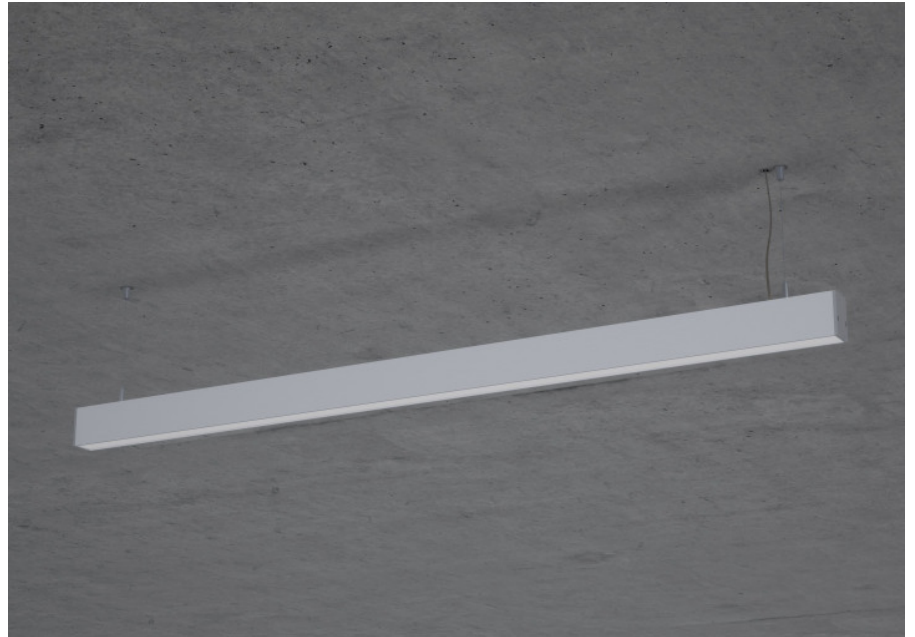

U70 Pendel

U70, der Klassiker unter den Profilleuchten.

Montage

Materialisierung:

Aluminiumprofil stranggepresst und farblos oder farbig eloxiert (auch RAL oder NCS möglich), Polycarbonatfolie opal, 1.5m Kabel transparent und 1.5m Stahlseil

Spezifikationen:

- passive Kühlung
- elektronisches Betriebsgerät integriert

Masse	1990 x 45 x 70 mm
Leuchtmittel	LED
Leuchten-Gesamtlichtstrom	2300 lm
Farbtemperatur	3000K
Leuchten-Lichtausbeute	65.2 lm/W
Farbwiedergabeindex Ra	> 80
Systemleistung	35.3 W
UGR quer / längs	22.2/23.2
Gewicht	4 kg
Dimmung	switchDim, DALI, Casambi
Lebensdauer	50000 h
Schutzart	IP 20