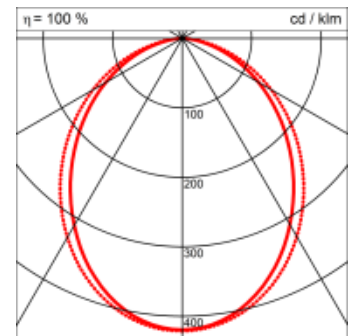

Spezifikationen:

- passive Kühlung
- elektronisches Betriebsgerät integriert

Masse	1990 x 45 x 70 mm
Leuchtmittel	LED
Leuchten-Gesamtlichtstrom	2300 lm
Farbtemperatur	3000K
Leuchten-Lichtausbeute	65.2 lm/W
Farbwiedergabeindex Ra	> 80
Systemleistung	35.3 W
UGR quer / längs	22.2/23.2
Gewicht	4 kg
Dimmung	switchDim, DALI, Casambi
Lebensdauer	50000 h
Schutzart	IP 20