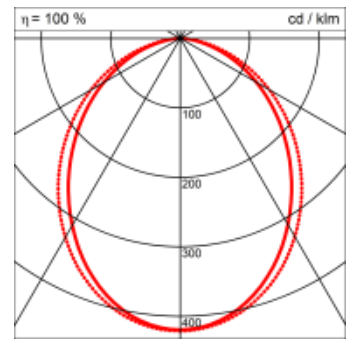

Spezifikationen:

- passive Kühlung
- elektronisches Betriebsgerät integriert

Masse	1710 x 45 x 70 mm
Leuchtmittel	LED
Leuchten-Gesamtlichtstrom	2000 lm
Farbtemperatur	3000K
Leuchten-Lichtausbeute	65.2 lm/W
Farbwiedergabeindex Ra	> 80
Systemleistung	30.7 W
UGR quer / längs	22.3/23.3
Gewicht	4 kg
Dimmung	switchDim, DALI, Casambi
Lebensdauer	50000 h
Schutzart	IP 20