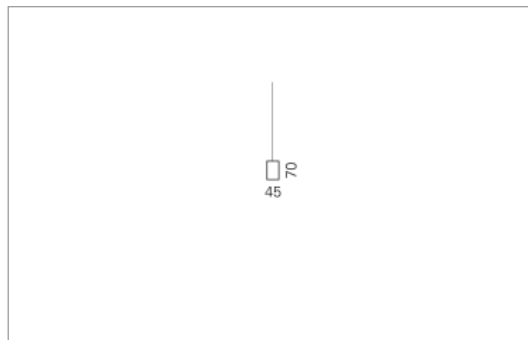

U70 Pendel

U70, der Klassiker unter den Profilleuchten.

Montage

Materialisierung:

Aluminiumprofil stranggepresst und farblos oder farbig eloxiert (auch RAL oder NCS möglich), Polycarbonatfolie opal, 1.5m Kabel transparent und 1.5m Stahlseil

Spezifikationen:

- passive Kühlung
- elektronisches Betriebsgerät integriert

Masse	1710 x 45 x 70 mm
Leuchtmittel	LED
Leuchten-Gesamtlichtstrom	2000 lm
Farbtemperatur	3000K
Leuchten-Lichtausbeute	65.2 lm/W
Farbwiedergabeindex Ra	> 80
Systemleistung	30.7 W
UGR quer / längs	22.3/23.3
Gewicht	4 kg
Dimmung	switchDim, DALI, Casambi
Lebensdauer	50000 h
Schutzart	IP 20