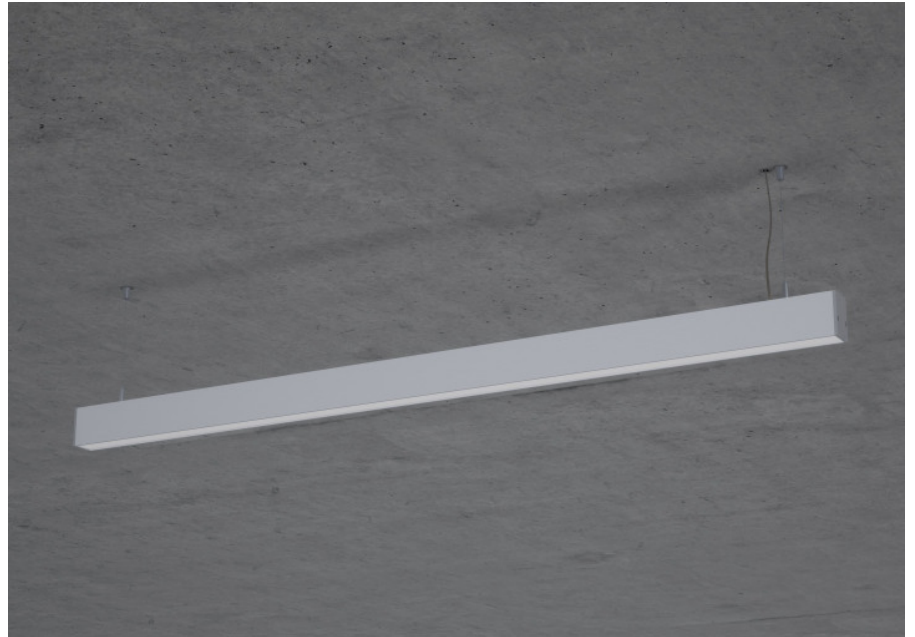

U70 Pendel

U70, der Klassiker unter den Profilleuchten.

Montage

Materialisierung:

Aluminiumprofil stranggepresst und farblos oder farbig eloxiert (auch RAL oder NCS möglich), Polycarbonatfolie opal, 1.5m Kabel transparent und 1.5m Stahlseil

Spezifikationen:

- passive Kühlung
- elektronisches Betriebsgerät integriert

Masse	1710 x 45 x 70 mm
Leuchtmittel	LED
Leuchten-Gesamtlichtstrom	2000 lm
Farbtemperatur	3000K
Leuchten-Lichtausbeute	65.2 lm/W
Farbwiedergabeindex Ra	> 80
Systemleistung	30.7 W
UGR quer / längs	22.3/23.3
Gewicht	4 kg
Dimmung	switchDim, DALI, Casambi
Lebensdauer	50000 h
Schutzart	IP 20