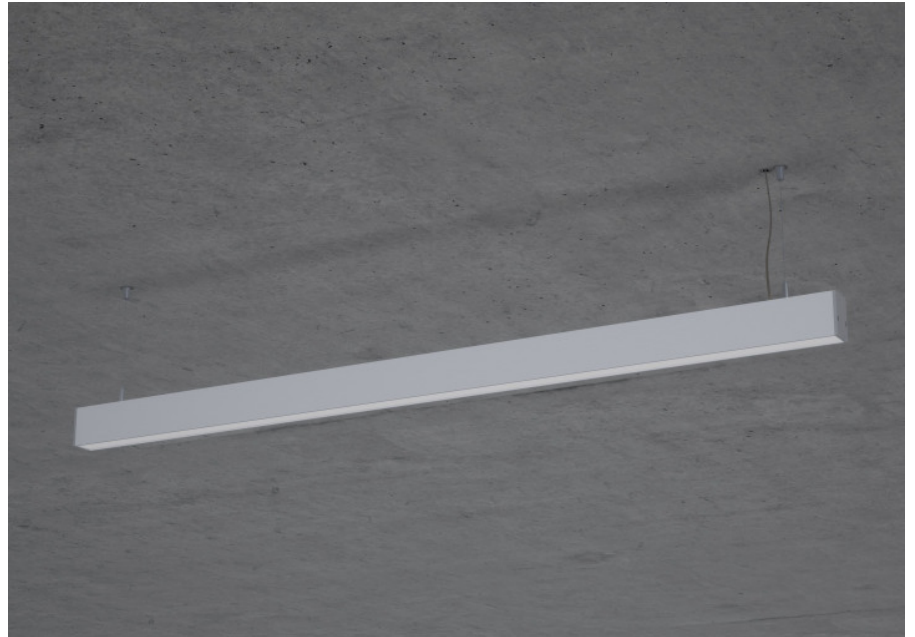

U70 Pendel

U70, der Klassiker unter den Profilleuchten.

Montage

Materialisierung:

Aluminiumprofil stranggepresst und farblos oder farbig eloxiert (auch RAL oder NCS möglich), Polycarbonatfolie opal, 1.5m Kabel transparent und 1.5m Stahlseil

Spezifikationen:

- passive Kühlung
- elektronisches Betriebsgerät integriert

Masse	1430 x 45 x 70 mm
Leuchtmittel	LED
Leuchten-Gesamtlichtstrom	1800 lm
Farbtemperatur	4000K
Leuchten-Lichtausbeute	67.4 lm/W
Farbwiedergabeindex Ra	> 80
Systemleistung	26.7 W
UGR quer / längs	22.5/23.5
Gewicht	3.5 kg
Dimmung	switchDim, DALI, Casambi
Lebensdauer	50000 h
Schutzart	IP 20