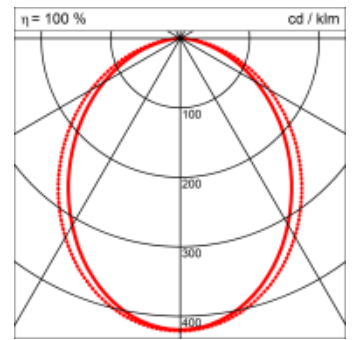

Spezifikationen:

- passive Kühlung
- elektronisches Betriebsgerät integriert

Masse	1430 x 45 x 70 mm
Leuchtmittel	LED
Leuchten-Gesamtlichtstrom	1800 lm
Farbtemperatur	4000K
Leuchten-Lichtausbeute	67.4 lm/W
Farbwiedergabeindex Ra	> 80
Systemleistung	26.7 W
UGR quer / längs	22.5/23.5
Gewicht	3.5 kg
Dimmung	switchDim, DALI, Casambi
Lebensdauer	50000 h
Schutzart	IP 20