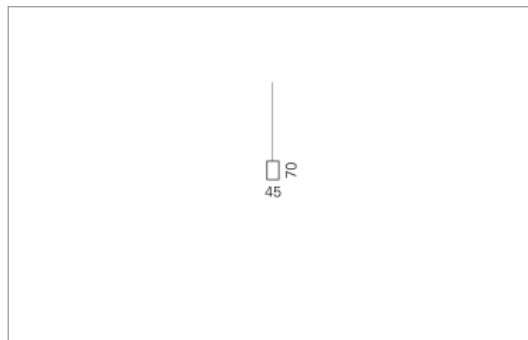

U70 Pendel

U70, der Klassiker unter den Profilleuchten.

Montage

Materialisierung:

Aluminiumprofil stranggepresst und farblos oder farbig eloxiert (auch RAL oder NCS möglich), Polycarbonatfolie opal, 1.5m Kabel transparent und 1.5m Stahlseil

Spezifikationen:

- passive Kühlung
- elektronisches Betriebsgerät integriert

Masse	1430 x 45 x 70 mm
Leuchtmittel	LED
Leuchten-Gesamtlichtstrom	1800 lm
Farbtemperatur	4000K
Leuchten-Lichtausbeute	67.4 lm/W
Farbwiedergabeindex Ra	> 80
Systemleistung	26.7 W
UGR quer / längs	22.5/23.5
Gewicht	3.5 kg
Dimmung	switchDim, DALI, Casambi
Lebensdauer	50000 h
Schutzart	IP 20