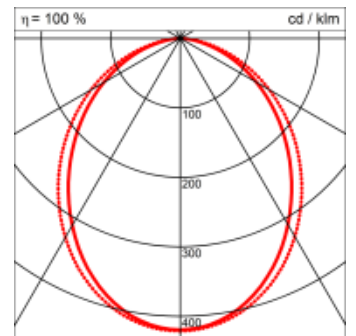

Spezifikationen:

- passive Kühlung
- elektronisches Betriebsgerät integriert

Masse	1160 x 45 x 70 mm
Leuchtmittel	LED
Leuchten-Gesamtlichtstrom	1400 lm
Farbtemperatur	4000K
Leuchten-Lichtausbeute	65.4 lm/W
Farbwiedergabeindex Ra	> 80
Systemleistung	21.4 W
UGR quer / längs	22.4/23.4
Gewicht	3 kg
Dimmung	switchDim, DALI, Casambi
Lebensdauer	50000 h
Schutzart	IP 20