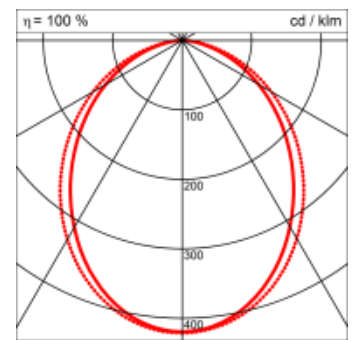

- passive Kühlung
- elektronisches Betriebsgerät integriert

Masse	890 x 45 x 70 mm
Leuchtmittel	LED
Leuchten-Gesamtlichtstrom	1000 lm
Farbtemperatur	3000K
Leuchten-Lichtausbeute	51.3 lm/W
Farbwiedergabeindex Ra	> 80
Systemleistung	19.5 W
UGR quer / längs	22.1/23.1
Gewicht	2.5 kg
Dimmung	switchDim, DALI, Casambi
Lebensdauer	50000 h
Schutzart	IP 20