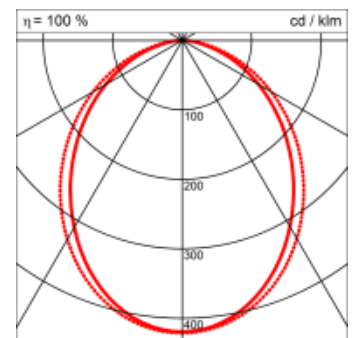

- passive Kühlung
- elektronisches Betriebsgerät integriert

Masse	890 x 45 x 70 mm
Leuchtmittel	LED
Leuchten-Gesamtlichtstrom	1000 lm
Farbtemperatur	4000K
Leuchten-Lichtausbeute	51.3 lm/W
Farbwiedergabeindex Ra	> 80
Systemleistung	19.5 W
UGR quer / längs	22.1/23.1
Gewicht	2.5 kg
Dimmung	switchDim, DALI, Casambi
Lebensdauer	50000 h
Schutzart	IP 20