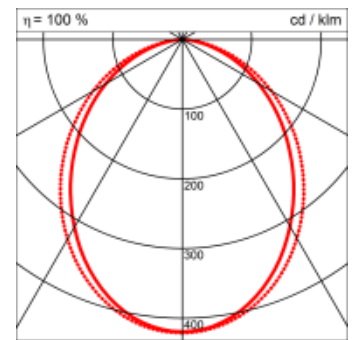

- passive Kühlung
- elektronisches Betriebsgerät integriert

Masse	5630 x 45 x 70 mm
Leuchtmittel	LED
Leuchten-Gesamtlichtstrom	7200 lm
Farbtemperatur	3000K
Leuchten-Lichtausbeute	73.9 lm/W
Farbwiedergabeindex Ra	> 80
Systemleistung	97.5 W
UGR quer / längs	22.6/23.6
Gewicht	11 kg
Dimmung	switchDim, DALI, Casambi
Lebensdauer	50000 h
Schutzart	IP 20