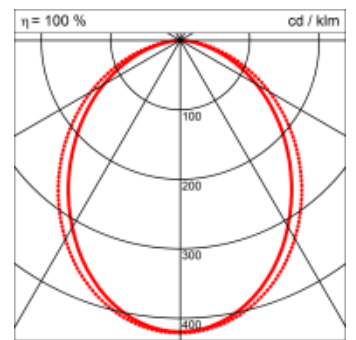

- passive Kühlung
- elektronisches Betriebsgerät integriert

Masse	5350 x 45 x 70 mm
Leuchtmittel	LED
Leuchten-Gesamtlichtstrom	6900 lm
Farbtemperatur	3000K
Leuchten-Lichtausbeute	74.3 lm/W
Farbwiedergabeindex Ra	> 80
Systemleistung	92.9 W
UGR quer / längs	22.6/23.6
Gewicht	10 kg
Dimmung	switchDim, DALI, Casambi
Lebensdauer	50000 h
Schutzart	IP 20