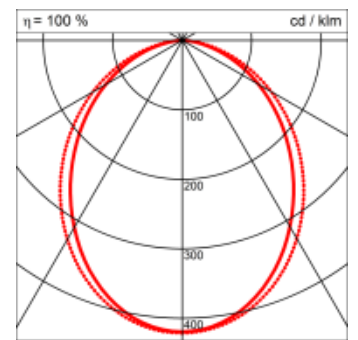

- passive Kühlung
- elektronisches Betriebsgerät integriert

Masse	5070 x 45 x 70 mm
Leuchtmittel	LED
Leuchten-Gesamtlichtstrom	6900 lm
Farbtemperatur	4000K
Leuchten-Lichtausbeute	78 lm/W
Farbwiedergabeindex Ra	> 80
Systemleistung	88.5 W
UGR quer / längs	22.8/23.8
Gewicht	10 kg
Dimmung	switchDim, DALI, Casambi
Lebensdauer	50000 h
Schutzart	IP 20