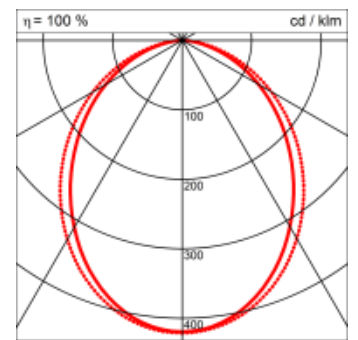

- passive Kühlung
- elektronisches Betriebsgerät integriert

Masse	4230 x 45 x 70 mm
Leuchtmittel	LED
Leuchten-Gesamtlichtstrom	5700 lm
Farbtemperatur	4000K
Leuchten-Lichtausbeute	78.5 lm/W
Farbwiedergabeindex Ra	> 80
Systemleistung	72.6 W
UGR quer / längs	22.8/23.7
Gewicht	8 kg
Dimmung	switchDim, DALI, Casambi
Lebensdauer	50000 h
Schutzart	IP 20