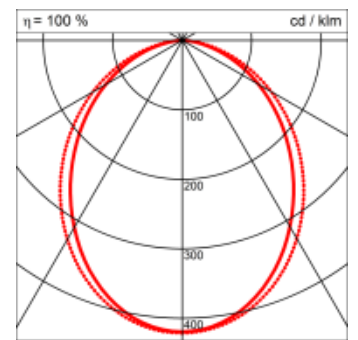

- passive Kühlung
- elektronisches Betriebsgerät integriert

Masse	3950 x 45 x 70 mm
Leuchtmittel	LED
Leuchten-Gesamtlichtstrom	5100 lm
Farbtemperatur	3000K
Leuchten-Lichtausbeute	75.2 lm/W
Farbwiedergabeindex Ra	> 80
Systemleistung	67.8 W
UGR quer / längs	22.6/23.6
Gewicht	8 kg
Dimmung	switchDim, DALI, Casambi
Lebensdauer	50000 h
Schutzart	IP 20