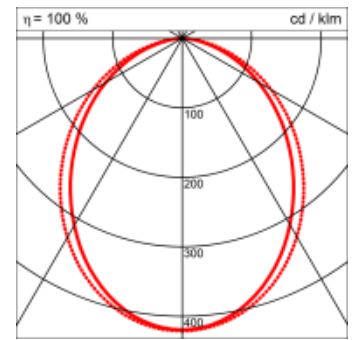

- passive Kühlung
- elektronisches Betriebsgerät integriert

Masse	3670 x 45 x 70 mm
Leuchtmittel	LED
Leuchten-Gesamtlichtstrom	4900 lm
Farbtemperatur	4000K
Leuchten-Lichtausbeute	77.5 lm/W
Farbwiedergabeindex Ra	> 80
Systemleistung	63.2 W
UGR quer / längs	22.7/23.7
Gewicht	6.5 kg
Dimmung	DALI, switchDim, Casambi
Lebensdauer	50000 h
Schutzart	IP 20