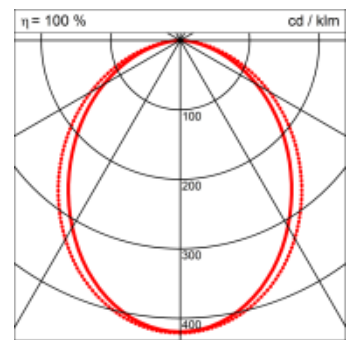

- passive Kühlung
- elektronisches Betriebsgerät integriert

Masse	3670 x 45 x 70 mm
Leuchtmittel	LED
Leuchten-Gesamtlichtstrom	4700 lm
Farbtemperatur	3000K
Leuchten-Lichtausbeute	74.4 lm/W
Farbwiedergabeindex Ra	> 80
Systemleistung	63.2 W
UGR quer / längs	22.6/23.6
Gewicht	6.5 kg
Dimmung	DALI, switchDim, Casambi
Lebensdauer	50000 h
Schutzart	IP 20