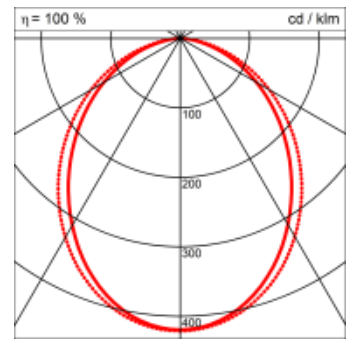

- passive Kühlung
- elektronisches Betriebsgerät integriert

Masse	3110 x 45 x 70 mm
Leuchtmittel	LED
Leuchten-Gesamtlichtstrom	4200 lm
Farbtemperatur	4000K
Leuchten-Lichtausbeute	78.1 lm/W
Farbwiedergabeindex Ra	> 80
Systemleistung	53.8 W
UGR quer / längs	22.8/23.8
Gewicht	6 kg
Dimmung	switchDim, DALI, Casambi
Lebensdauer	50000 h
Schutzart	IP 20