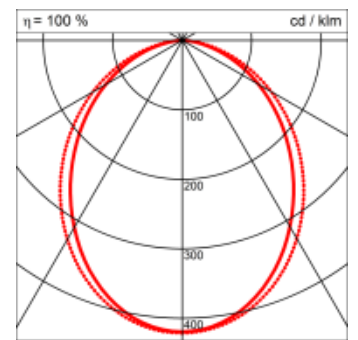

- passive Kühlung
- elektronisches Betriebsgerät integriert

Masse	2830 x 45 x 70 mm
Leuchtmittel	LED
Leuchten-Gesamtlichtstrom	3800 lm
Farbtemperatur	4000K
Leuchten-Lichtausbeute	78 lm/W
Farbwiedergabeindex Ra	> 80
Systemleistung	48.7 W
UGR quer / längs	22.8/23.7
Gewicht	5.5 kg
Dimmung	switchDim, DALI, Casambi
Lebensdauer	50000 h
Schutzart	IP 20