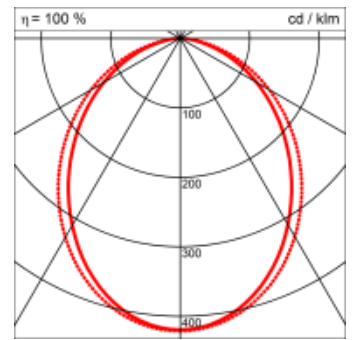

- passive Kühlung
- elektronisches Betriebsgerät integriert

Masse	2270 x 45 x 70 mm
Leuchtmittel	LED
Leuchten-Gesamtlichtstrom	2900 lm
Farbtemperatur	3000K
Leuchten-Lichtausbeute	74.2 lm/W
Farbwiedergabeindex Ra	> 80
Systemleistung	39.1 W
UGR quer / längs	22.6/23.6
Gewicht	4.5 kg
Dimmung	switchDim, DALI, Casambi
Lebensdauer	50000 h
Schutzart	IP 20