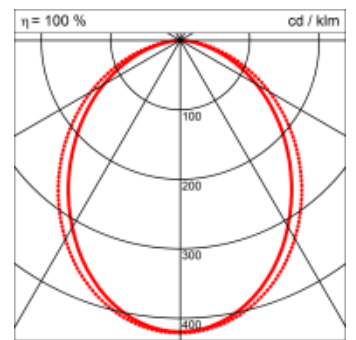

- passive Kühlung
- elektronisches Betriebsgerät integriert

Masse	1990 x 45 x 70 mm
Leuchtmittel	LED
Leuchten-Gesamtlichtstrom	2500 lm
Farbtemperatur	3000K
Leuchten-Lichtausbeute	72.3 lm/W
Farbwiedergabeindex Ra	> 80
Systemleistung	34.6 W
UGR quer / längs	22.5/23.5
Gewicht	4 kg
Dimmung	switchDim, DALI, Casambi
Lebensdauer	50000 h
Schutzart	IP 20