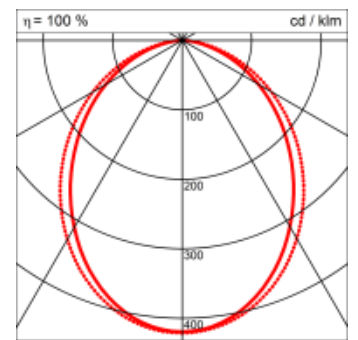

- passive Kühlung
- elektronisches Betriebsgerät integriert

| | |
|----------------------------------|--------------------------|
| Masse | 1160 x 45 x 70 mm |
| Leuchtmittel | LED |
| Leuchten-Gesamtlichtstrom | 1400 lm |
| Farbtemperatur | 4000K |
| Leuchten-Lichtausbeute | 65.4 lm/W |
| Farbwiedergabeindex Ra | > 80 |
| Systemleistung | 21.4 W |
| UGR quer / längs | 22.4/23.4 |
| Gewicht | 3 kg |
| Dimmung | switchDim, DALI, Casambi |
| Lebensdauer | 50000 h |
| Schutzart | IP 20 |