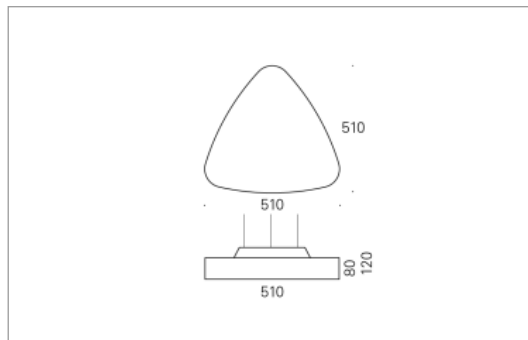

<b>Masse</b>	510 x 510 x 120 mm
<b>Leuchtmittel</b>	LED
<b>Leuchten-Gesamtlichtstrom</b>	5100 lm
<b>Farbtemperatur</b>	4000K
<b>Leuchten-Lichtausbeute</b>	148.7 lm/W
<b>Farbwiedergabeindex Ra</b>	> 80
<b>Systemleistung</b>	34.3 W
<b>UGR quer / längs</b>	21.3/21.2
<b>Gewicht</b>	4 kg
<b>Dimmung</b>	DALI, switchDim, Casambi
<b>Lebensdauer</b>	50000 h
<b>Schutzart</b>	IP 20