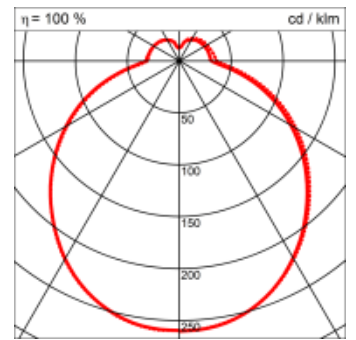

### Montage

<b>Masse</b>	510 x 510 x 120 mm
<b>Leuchtmittel</b>	LED
<b>Leuchten-Gesamtlichtstrom</b>	5100 lm
<b>Farbtemperatur</b>	4000K
<b>Leuchten-Lichtausbeute</b>	148.7 lm/W
<b>Farbwiedergabeindex Ra</b>	> 80
<b>Systemleistung</b>	34.3 W
<b>UGR quer / längs</b>	21.3/21.2
<b>Gewicht</b>	4 kg
<b>Dimmung</b>	DALI, switchDim, Casambi
<b>Lebensdauer</b>	50000 h
<b>Schutzart</b>	IP 20