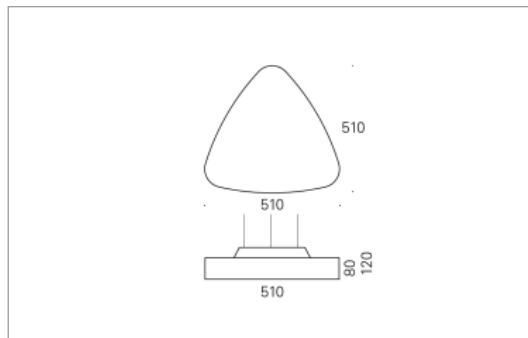

<b>Masse</b>	510 x 510 x 120 mm
<b>Leuchtmittel</b>	LED
<b>Leuchten-Gesamtlichtstrom</b>	4900 lm
<b>Farbtemperatur</b>	3000K
<b>Leuchten-Lichtausbeute</b>	142.9 lm/W
<b>Farbwiedergabeindex Ra</b>	> 80
<b>Systemleistung</b>	34.3 W
<b>UGR quer / längs</b>	21.1/21.1
<b>Gewicht</b>	4 kg
<b>Dimmung</b>	DALI, switchDim, Casambi
<b>Lebensdauer</b>	50000 h
<b>Schutzart</b>	IP 20